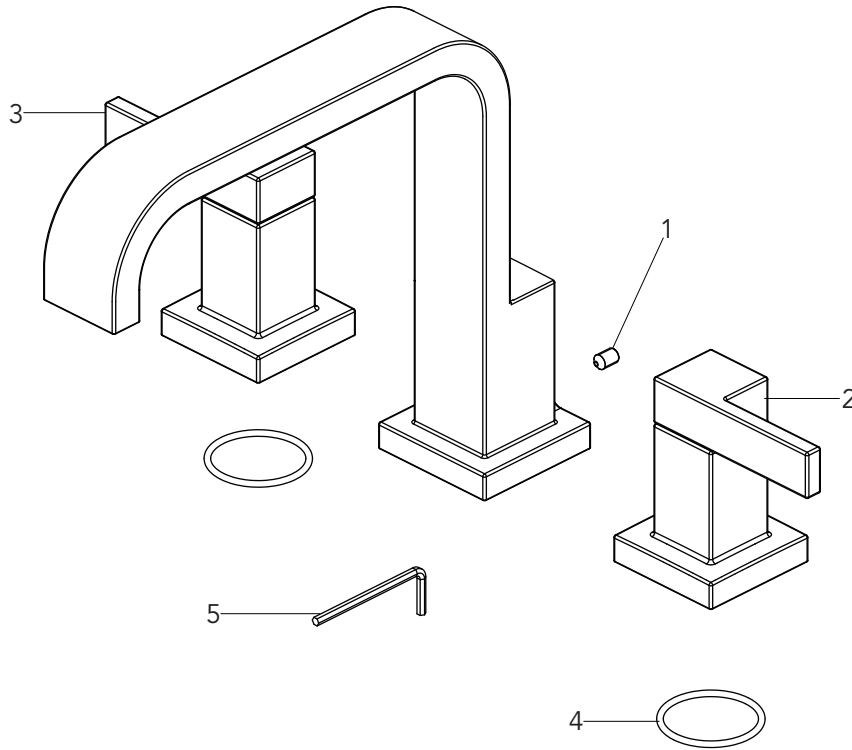

Mirabelle®

MIRRI3RT

TWO HANDLE ROMAN TUB TRIM
MOLDURA DE DOS LLAVES PARA TINA ROMANA
GARNITURE DE BAIGNOIRE ROMAINE À DEUX POIGNÉES

No.	Part Name	Nombre de pieza	Nom de la pièce	Part No. Numéro de pièce N.º de pieza
1	Set screw	Tornillo de fijación	Vis de calage	RP50103
2	Handle c	Llave c	Poignée c	RP13415*
3	Handle h	Llave h	Poignée h	RP13414*
4	O-ring	Junta en forma de aro joint torique	Rondelle d'usure	RP60049
5	3.2mm hex allen wrench	3.2mm hex llave allen	3.2mm hex clé hexagonale	RP70332