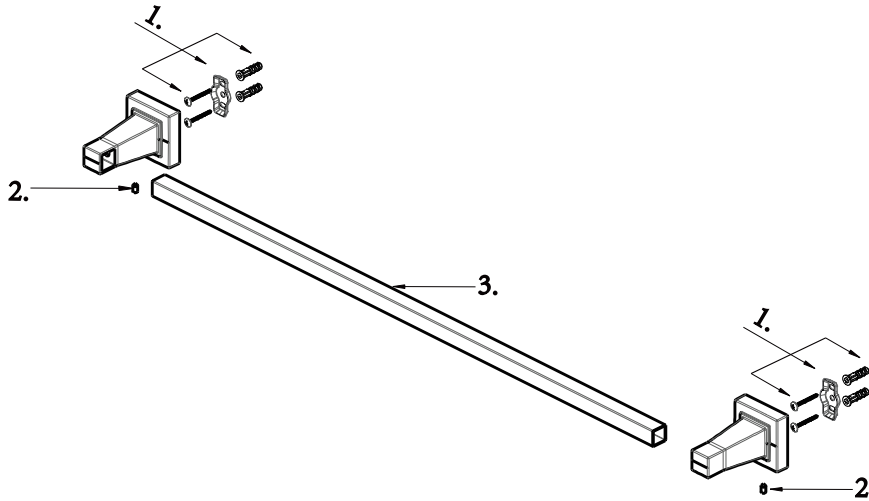

Mirabelle®

MIRRI24TB
24" TOWEL BAR
TOALLERO DE BARRA DE 24"
PORTE-SERVIETTES DE 24 PO (60.96cm)

No.	Part Name	Nombre de pieza	Nom de la pièce	Part No. Numéro de pièce
No.	Part Name	Nombre de pieza	Nom de la pièce	N.º de pieza
1	Holding Hardware	Accesorios de soporte	Quincaillerie de fixation	3.11.287.PJ0610-00
2	Screw (#8-32UNC-2A * 8.2 mm L)	Tornillo (#8-32UNC-2A * 8.2 mm de largo)	Vis (#8-32UNC-2A * 8.2mm L)	363-20-02
3	Towel Bar	Toallero de barra	Porte-serviettes	20019-02-02