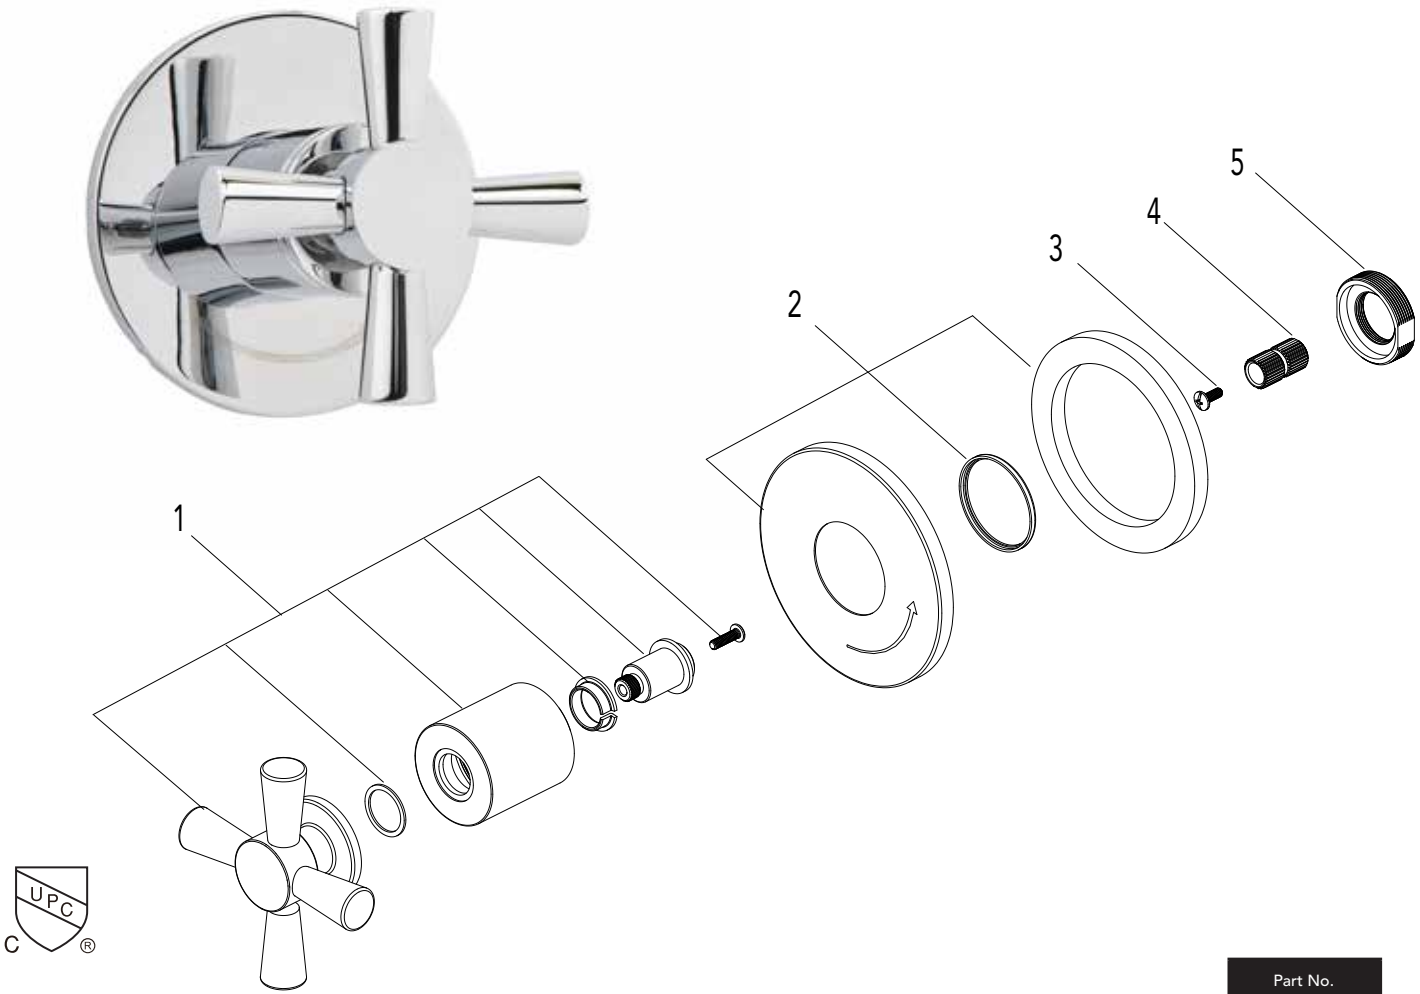

Mirabelle®

MIRML9007

VOLUME CONTROL VALVE TRIM KIT KIT DE REGULADOR DE LA VÁLVULA DE CONTROL DE VOLUMEN TROUSSE DE GARNITURE DE ROBINET DE CONTRÔLE DU VOLUME

No.	Part Name	Nombre de pieza	Nom de la pièce	Part No. Numéro de pièce N.º de pieza
1	Handle Assembly	Ensamblaje de la Manija	Manette	RP13298*
2	Escutcheon Assembly	Escudo de la Asamblea	Ecusson de l'Assemblée	RP80368*
3	Screw	Tornillo	Vis	RP50142
4	Connector	Conector	Raccorder	RP50161
5	Nut	Tuerca	Écrou	RP70412

Warranty and Codes / Garantie et codes / Garantía y códigos

All Mirabelle faucets have a lifetime limited warranty and meet the following standards: ANSI: A112.18.1M; cUPC/IAPMO listed. Installation, operating, care and maintenance instructions are included. / Todos los grifos Mirabelle tienen una garantía limitada de por vida y cumplen con las siguientes normas: ANSI: A112.18.1M; aprobado cUPC/IAPMO. Se incluyen las instrucciones de instalación, cuidado y mantenimiento. / Tous les robinets Mirabelle sont assortis d'une garantie à vie limitée et satisfont aux normes suivantes : ANSI : A112.18.1M; homologation cUPC/IAPMO. Les instructions relatives à l'installation, à l'utilisation et à l'entretien sont fournies.