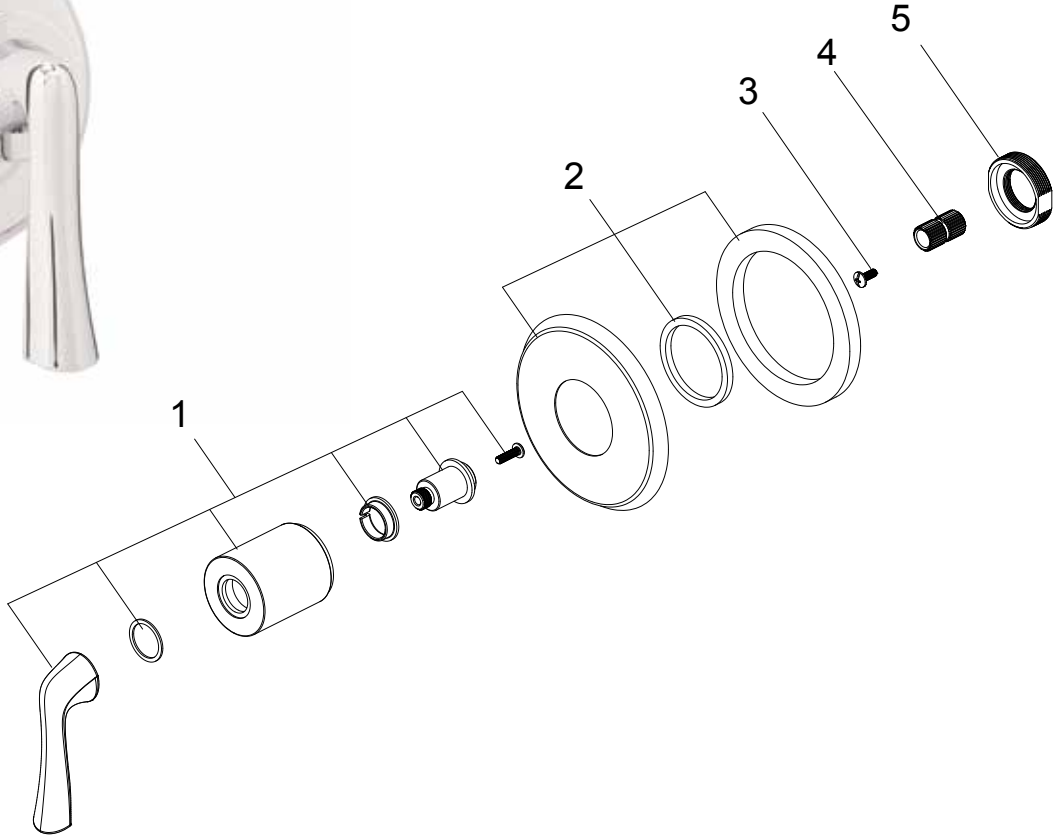

Mirabelle®

MIRPR9007

VOLUME CONTROL VALVE TRIM KIT
 KIT DE REGULADOR DE LA VÁLVULA DE CONTROL DE VOLUMEN
 TROUSSE DE GARNITURE DE ROBINET DE CONTRÔLE DU VOLUME

No.	Part Name	Nombre de pieza	Nom de la pièce	Part No. Numéro de pièce N.º de pieza
1	Handle Assembly	Ensamblaje de la Manija	Manette	RP13286*
2	Escutcheon Assembly	Escudo de la Asamblea	Ecusson de l'Assemblée	RP80358*
3	Screw	Tornillo	Vis	RP50142
4	Connector	Conector	Raccorder	RP50161
5	Nut	Tuerca	Écrou	RP70412