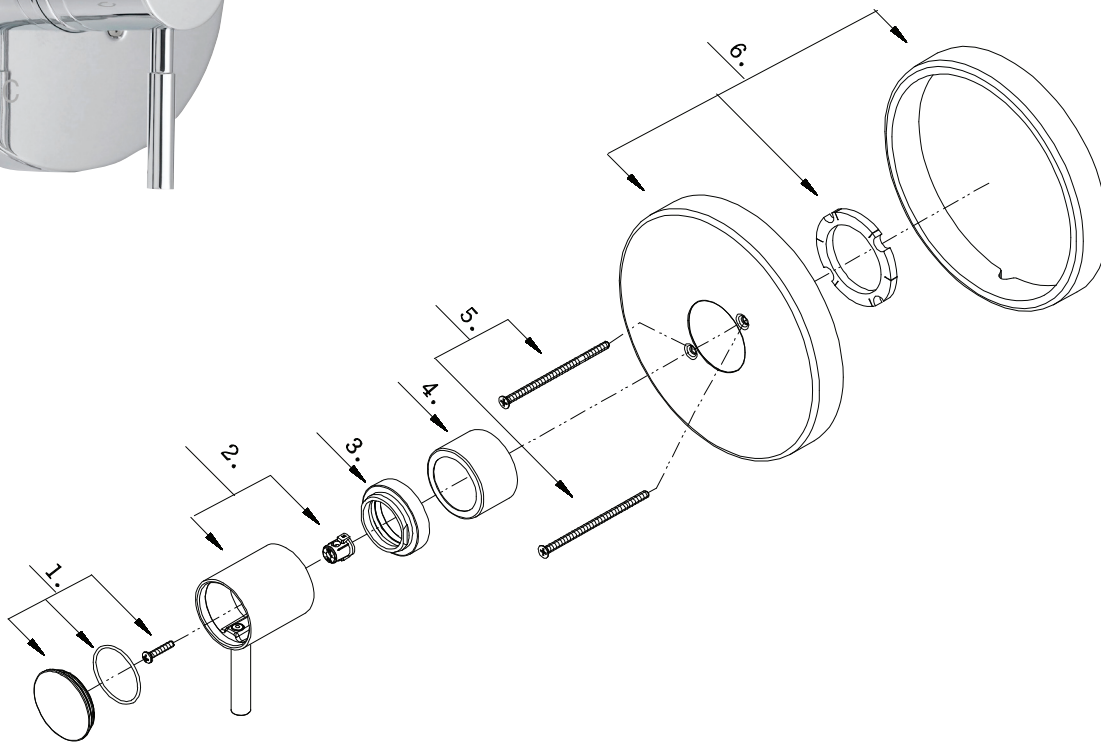

Mirabelle®

MIRED8010 SINGLE-HANDLE VALVE ONLY TRIM KIT DE UN MANGO KIT ÚNICA VÁLVULA TRIM POIGNÉE UNIQUE KIT VALVE SEULEMENT TRIM

Warranty and Codes / Garantie et codes / Garantía y códigos

All Mirabelle faucets have a lifetime limited warranty and meet the following standards: ANSI: A112.18.1M; NSF/ANSI Std. 61 compliant; cUPC/IAPMO listed. Installation, operating, care and maintenance instructions are included. / Todos los grifos Mirabelle tienen una garantía vitalicia limitada y cumplen con las normas ANSI A112.18.1M y NSF/ANSI 61, y cuentan con aprobación cUPC/IAPMO. Se incluyen instrucciones para su instalación, funcionamiento, cuidado y mantenimiento. / Tous les robinets Mirabelle sont couverts par une garantie à vie limitée et rencontrent les normes suivantes: ANSI: A112.18.1M; NSF/ANSI 61 et cUPC/IAPMO. Des instructions pour l'installation, l'opération, l'entretien et la maintenance sont incluses.

MIRE8010
SINGLE-HANDLE VALVE ONLY TRIM KIT
DE UN MANGO KIT ÚNICA VÁLVULA TRIM
POIGNÉE UNIQUE KIT VALVE SEULEMENT TRIM

No.	Part Name	Nombre de pieza	Nom de la pièce	Part No. Numéro de pièce N.º de pieza
1	Handle Cap	Tapa para llave	Capuchon de la poignée	A66E804
2	Metal Handle Assembly	Conjunto de llave de metal	Assemblage de poignée en métal	A66E805
3	Trim Cap	Tapa de terminación	Capuchon décoratif	A103234
4	Base Nut	base de la tuerca	base de noix	A103234
5	Screw (3/16" -24 * 3/8" L)	Tornillo (3/16" -24 x 3/8" de largo)	Vis (3/16 po -24 * 3/8 po L)	A608553 (CP)
5	Screw (3/16" -24 * 3/8" L)	Tornillo (3/16" -24 x 3/8" de largo)	Vis (3/16 po -24 * 3/8 po L)	A608550 (NP)
6	Escutcheon Assembly	escudo de la Asamblea	Ecusson de l'Assemblée	A66F524