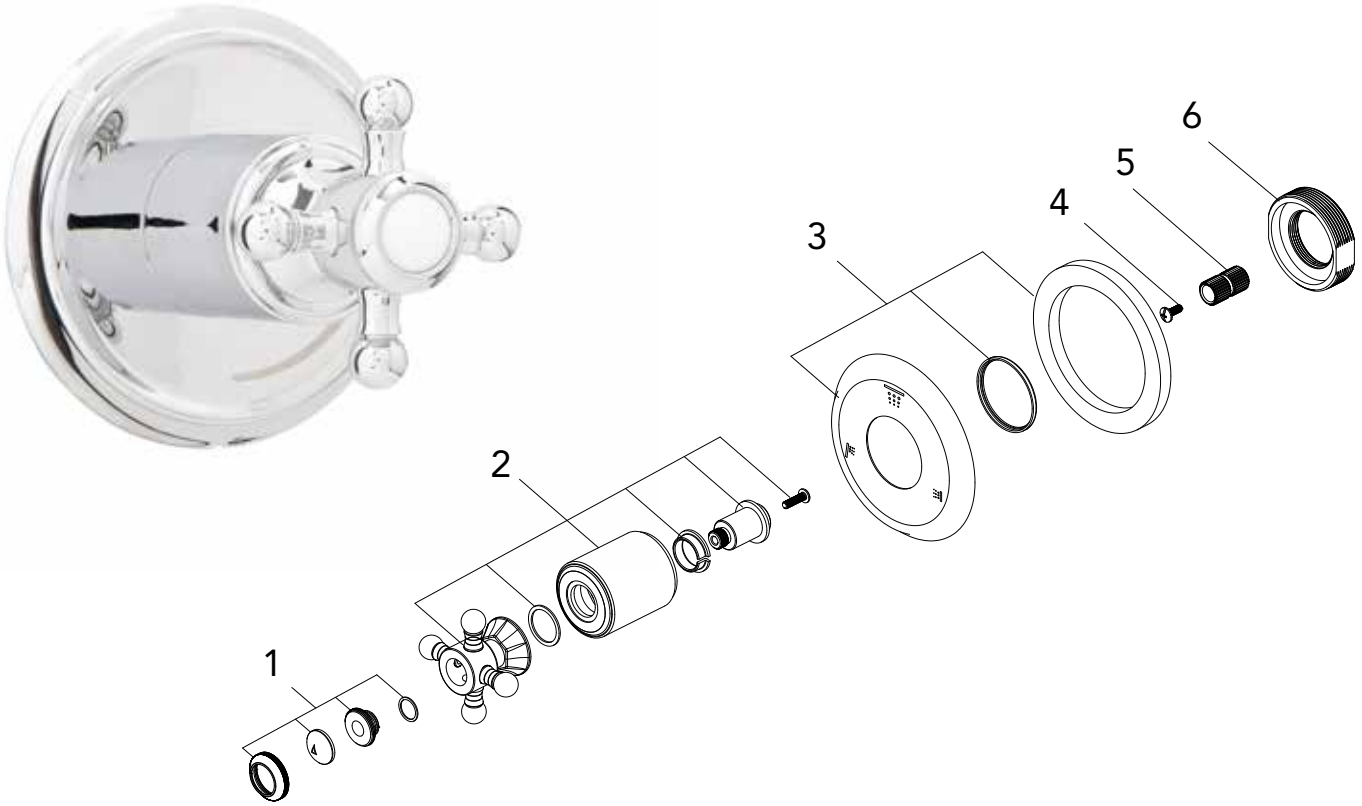

Mirabelle®

MIRBR9007

VOLUME CONTROL VALVE TRIM KIT
 KIT DE REGULADOR DE LA VÁLVULA DE CONTROL DE VOLUMEN
 TROUSSE DE GARNITURE DE ROBINET DE CONTRÔLE DU VOLUME

No.	Part Name	Nombre de pieza	Nom de la pièce	Part No. Numéro de pièce
1	Index	Índice	Repère	RP13292*
2	Handle Assembly	Ensamblaje de la Manija	Manette	RP13293*
3	Escutcheon Assembly	Escudo de la Asamblea	Ecusson de l'Assemblée	RP80364*
4	Screw	Tornillo	Vis	RP50142
5	Connector	Conector	Raccorder	RP50161
6	Nut	Tuerca	Écrou	RP70412

Warranty and Codes / Garantie et codes / Garantía y códigos

All Mirabelle faucets have a lifetime limited warranty and meet the following standards: ANSI: A112.18.1M; cUPC/IAPMO listed. Installation, operating, care and maintenance instructions are included. / Todos los grifos Mirabelle tienen una garantía limitada de por vida y cumplen con las siguientes normas: ANSI: A112.18.1M; aprobado cUPC/IAPMO. Se incluyen las instrucciones de instalación, cuidado y mantenimiento. / Tous les robinets Mirabelle sont assortis d'une garantie à vie limitée et satisfont aux normes suivantes : ANSI : A112.18.1M; homologation cUPC/IAPMO. Les instructions relatives à l'installation, à l'utilisation et à l'entretien sont fournies.