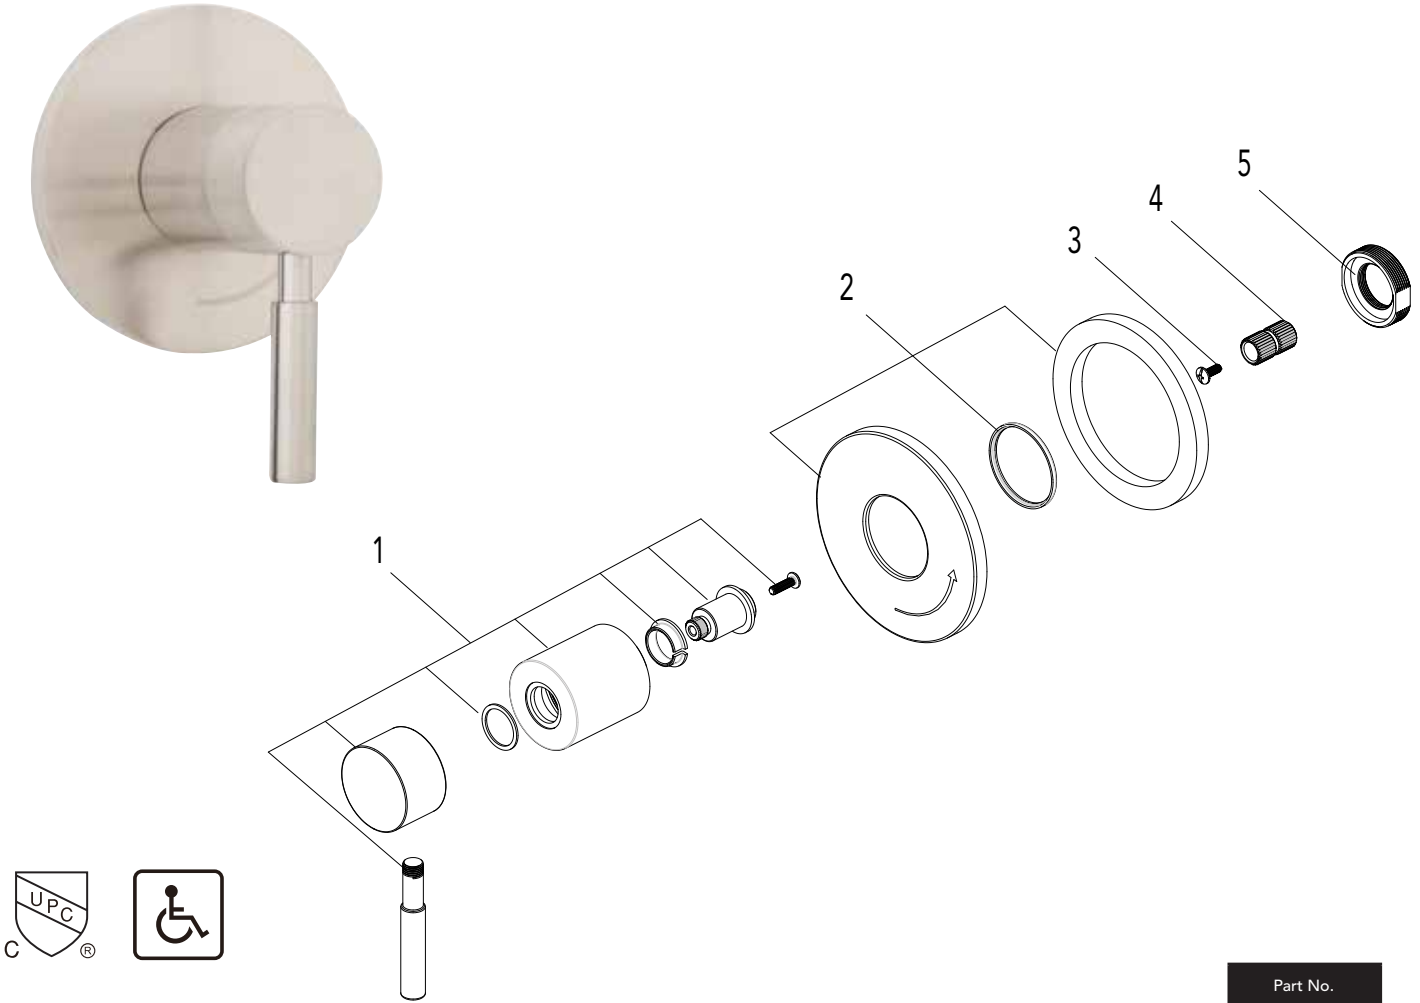

Mirabelle®

MIREDD9007

VOLUME CONTROL VALVE TRIM KIT KIT DE REGULADOR DE LA VÁLVULA DE CONTROL DE VOLUMEN TROUSSE DE GARNITURE DE ROBINET DE CONTRÔLE DU VOLUME

No.	Part Name	Nombre de pieza	Nom de la pièce	Part No. Numéro de pièce N.º de pieza
1	Handle Assembly	Ensamblaje de la Manija	Manette	RP13296*
2	Escutcheon Assembly	Escudo de la Asamblea	Ecusson de l'Assemblée	RP80368*
3	Screw	Tornillo	Vis	RP50142
4	Connector	Conector	Raccorder	RP50161
5	Nut	Tuerca	Écrou	RP70412