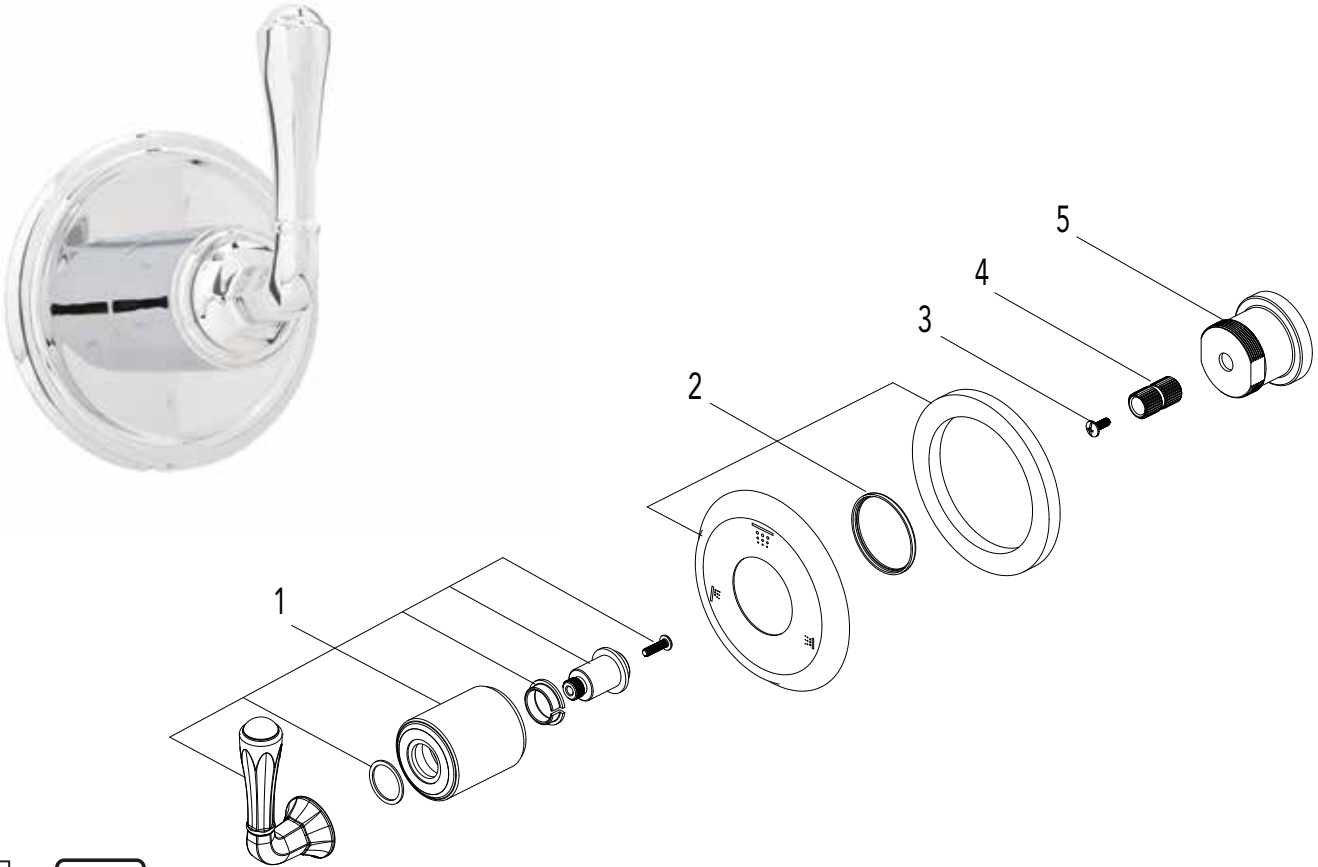

Mirabelle®

MIRKW9005

TRANSFER VALVE TRIM KIT

KIT DE REGULADOR DE LA VÁLVULA DE TRANSFERENCIA TROUSSE DE GARNITURE DE ROBINET DE TRANSFERT

No.	Part Name	Nombre de pieza	Nom de la pièce	Part No. Numéro de pièce N.º de pieza
1	Handle Assembly	Ensamblaje de la Manija	Manette	RP13290*
2	Escutcheon Assembly	escudo de la Asamblea	Ecusson de l'Assemblée	RP80363*
3	Screw	Tornillo	Vis	RP50142
4	Connector	Conector	Raccorder	RP50161
5	Nut	Tuerca	Écrou	RP70411