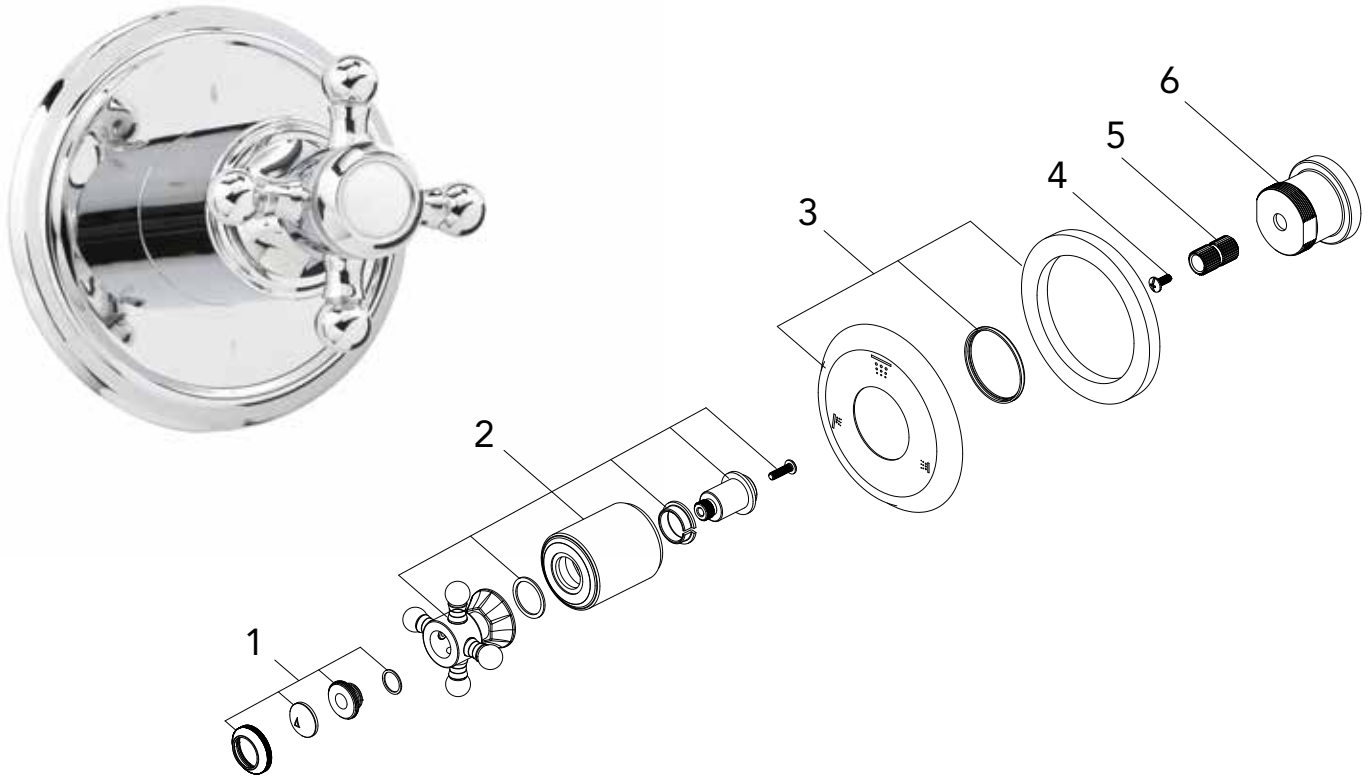

Mirabelle®

MIRBR9005

TRANSFER VALVE TRIM KIT

KIT DE REGULADOR DE LA VÁLVULA DE TRANSFERENCIA TROUSSE DE GARNITURE DE ROBINET DE TRANSFERT

No.	Part Name	Nombre de pieza	Nom de la pièce	Part No. Numéro de pièce
1	Index	Índice	Repère	RP13292*
2	Handle Assembly	Ensamblaje de la Manija	Manette	RP13293*
3	Escutcheon Assembly	Escudo de la Asamblea	Ecusson de l'Assemblée	RP80363*
4	Screw	Tornillo	Vis	RP50142
5	Connector	Conector	Raccorder	RP50161
6	Nut	Tuerca	Écrou	RP70411