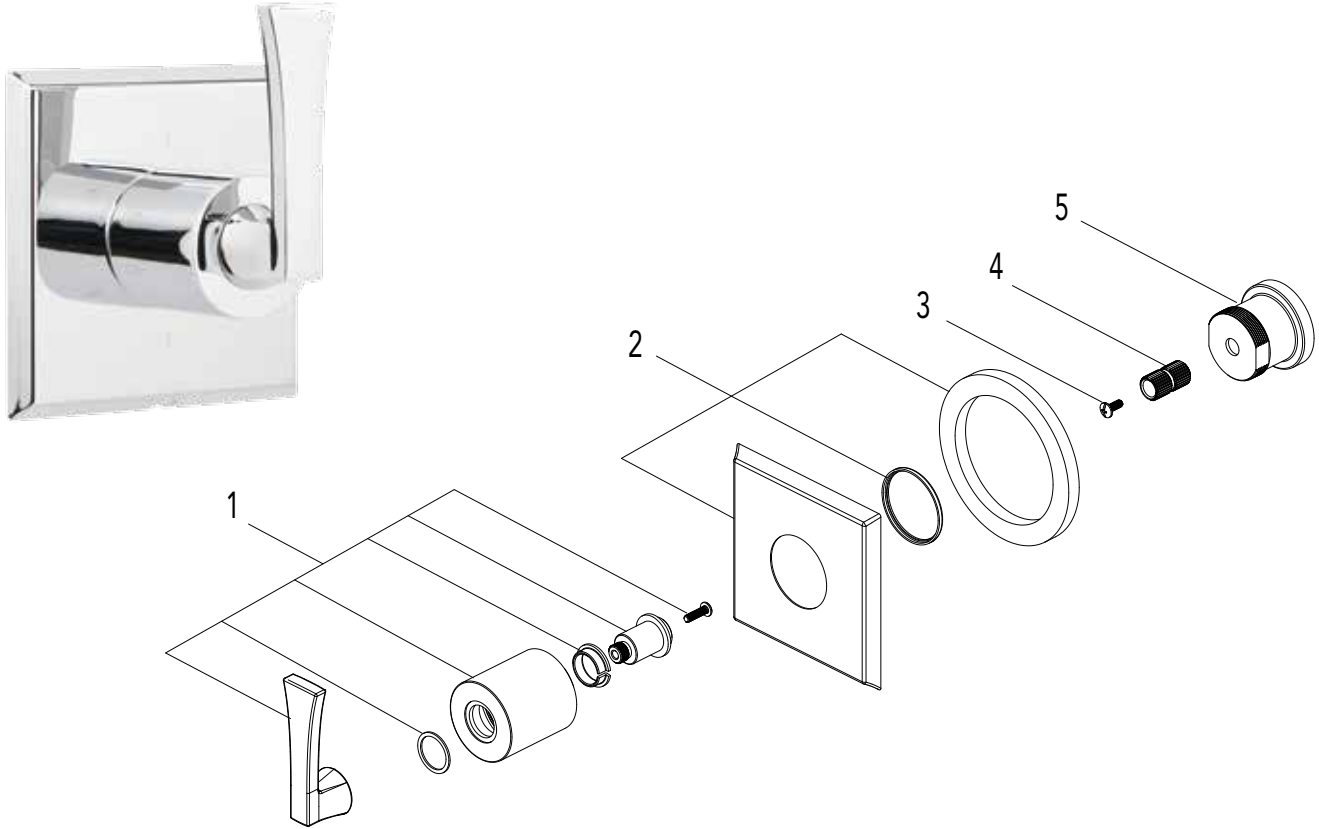

Mirabelle®

MIRVL9005

TRANSFER VALVE TRIM KIT KIT DE REGULADOR DE LA VÁLVULA DE TRANSFERENCIA TROUSSE DE GARNITURE DE ROBINET DE TRANSFERT

No.	Part Name	Nombre de pieza	Nom de la pièce	Part No. Numéro de pièce N.º de pieza
1	Handle Assembly	Ensamblaje de la Manija	Manette	RP13288*
2	Escutcheon Assembly	Escudo de la Asamblea	Ecusson de l'Assemblée	RP80360*
3	Screw	Tornillo	Vis	RP50142
4	Connector	Conector	Raccorder	RP50161
5	Nut	Tuerca	Écrou	RP70411