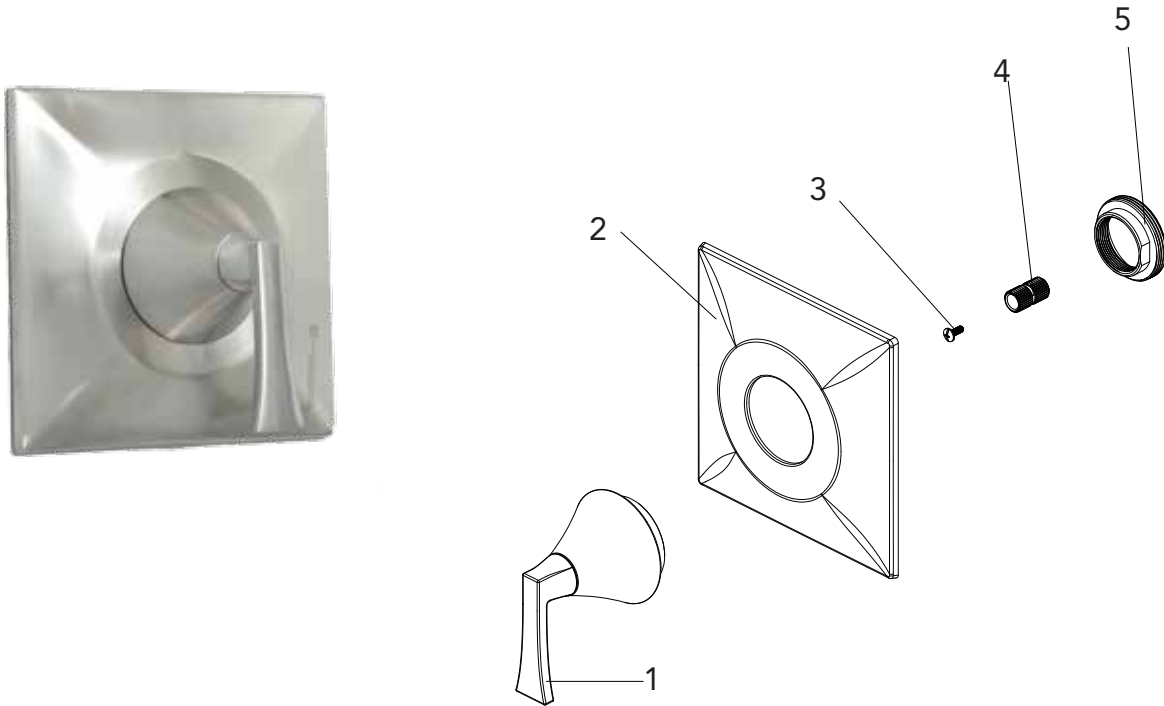

# Mirabelle®

MIRVL8010  
 VALVE ONLY TRIM KIT  
 KIT DE ACABADOS, SÓLO VÁLVULA  
 GARNITURE POUR OBTURATEUR UNIQUEMENT

No.	Part Name	Nom de la pièce	Nombre de pièce	Part No. Numéro de pièce N.º de pièce
1	Handle	Llave	Poignée	RP13261*
2	Escutcheon	Placa Ornamental	Entraxe	RP80323*
3	Screw	Tornillo	Vis	RP50142
4	Connector	Conector	Raccorder	RP70350
5	Nut	Tuerca	Écrou	RP56082