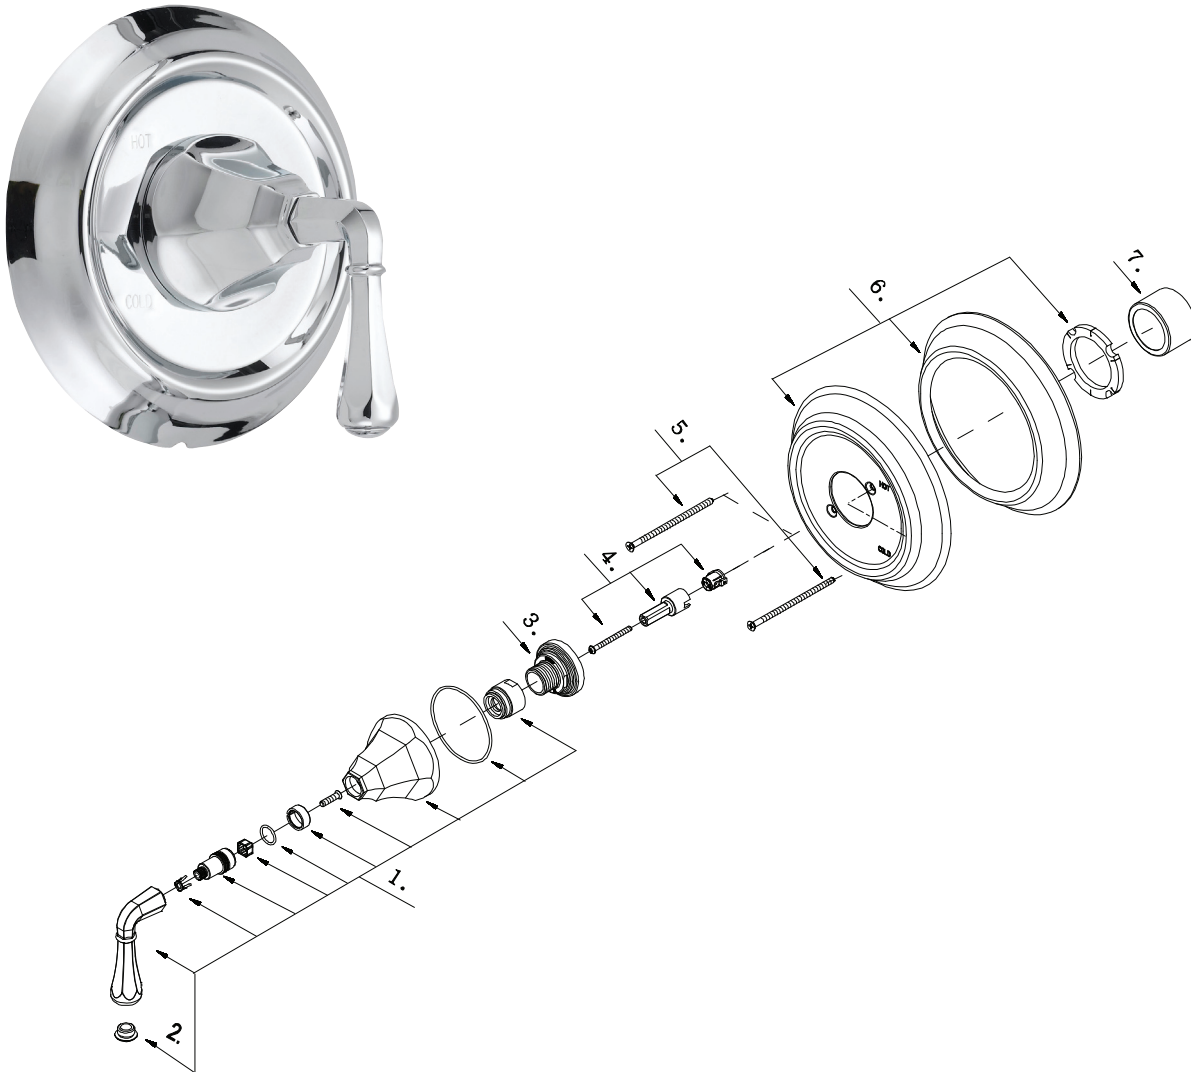

Mirabelle®

MIRKW8010 SINGLE-HANDLE VALVE ONLY TRIM KIT DE UN MANGO KIT ÚNICA VÁLVULA TRIM POIGNÉE UNIQUE KIT VALVE SEULEMENT TRIM

Warranty and Codes / Garantie et codes / Garantía y códigos

All Mirabelle faucets have a lifetime limited warranty and meet the following standards: ANSI: A112.18.1M; NSF/ANSI Std. 61 compliant; cUPC/IAPMO listed. Installation, operating, care and maintenance instructions are included. / Todos los grifos Mirabelle tienen una garantía vitalicia limitada y cumplen con las normas ANSI A112.18.1M y NSF/ANSI 61, y cuentan con aprobación cUPC/IAPMO. Se incluyen instrucciones para su instalación, funcionamiento, cuidado y mantenimiento. / Tous les robinets Mirabelle sont couverts par une garantie à vie limitée et rencontrent les normes suivantes: ANSI: A112.18.1M; NSF/ANSI 61 et cUPC/IAPMO. Des instructions pour l'installation, l'opération, l'entretien et la maintenance sont incluses.

MIRKW8010
SINGLE-HANDLE VALVE ONLY TRIM KIT
DE UN MANGO KIT ÚNICA VÁLVULA TRIM
POIGNÉE UNIQUE KIT VALVE SEULEMENT TRIM

No.	Part Name	Nombre de pieza	Nom de la pièce	Part No. Numéro de pièce N.º de pieza
1	Metal Handle Assembly	Conjunto de llave de metal	Assemblage de poignée en métal	A66E807
2	Handle Cap	Tapa para llave	Capuchon de la poignée	A206973
3	Nut	tuerca	écrou	A009365
4	Stem extension	madre de extensión	Rallonge de tige	A66G320
5	Screw (3/16" -24 * 3/8" L)	Tornillo (3/16" -24 x 3/8" de largo)	Vis (3/16 po -24 * 3/8 po L)	A608550
6	Escutcheon Assembly	escudo de la Asamblea	Ecusson de l'Assemblée	A66F525
7	Sleeve	manga	manches	A041084