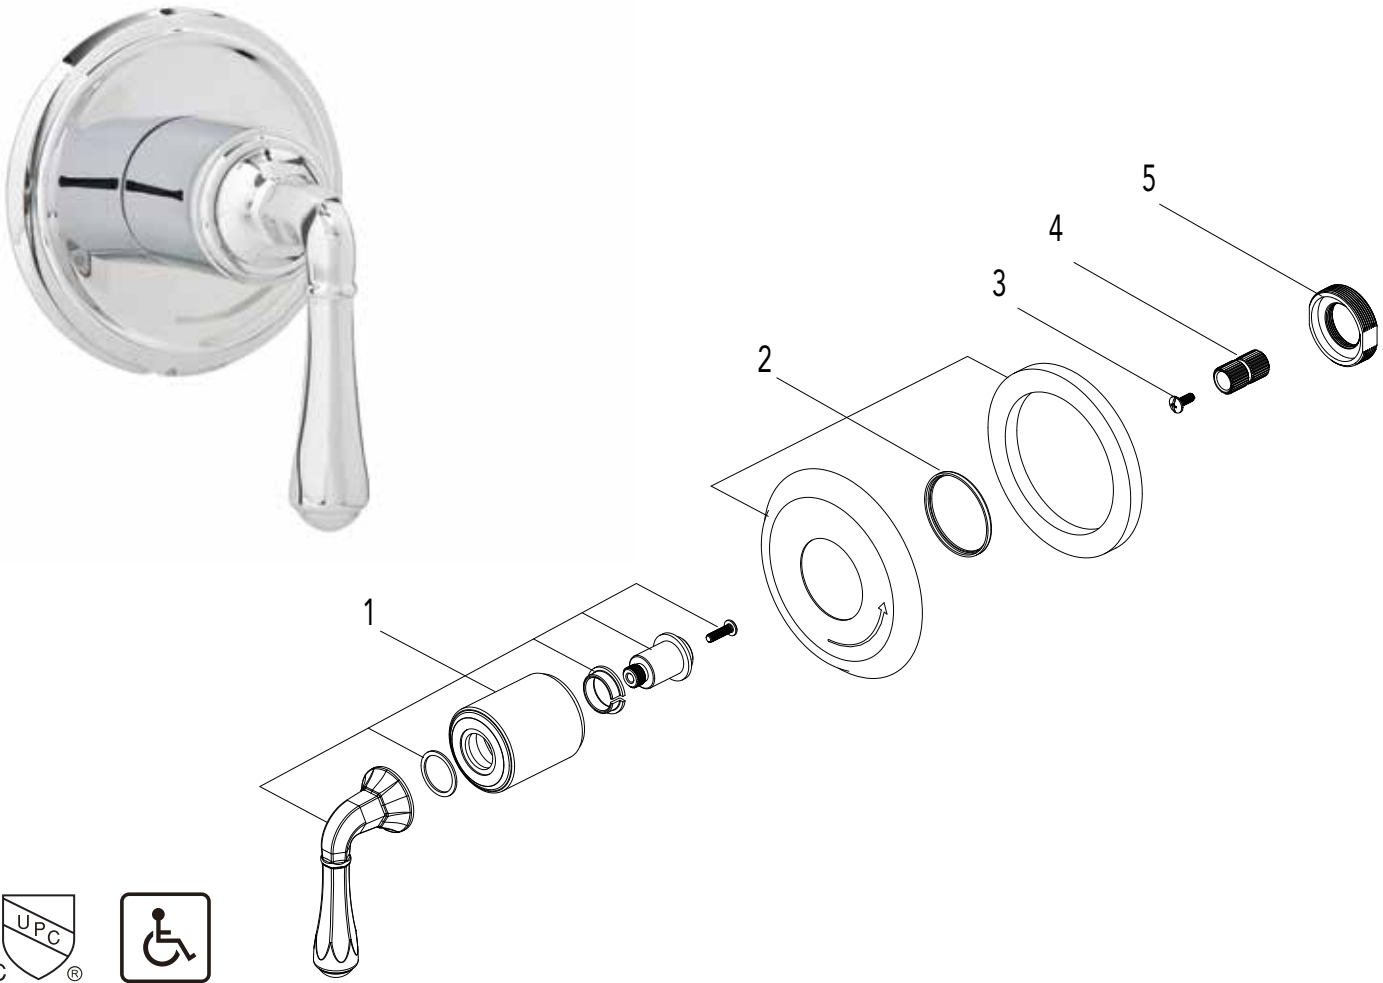

# Mirabelle®

MIRKW9007

VOLUME CONTROL VALVE TRIM KIT  
 KIT DE REGULADOR DE LA VÁLVULA DE CONTROL DE VOLUMEN  
 TROUSSE DE GARNITURE DE ROBINET DE CONTRÔLE DU VOLUME

No.	Part Name	Nombre de pieza	Nom de la pièce	Part No. Numéro de pièce N.º de pieza
1	Handle Assembly	Ensamblaje de la Manija	Manette	RP13290*
2	Escutcheon Assembly	Escudo de la Asamblea	Ecusson de l'Assemblée	RP80364*
3	Screw	Tornillo	Vis	RP50142
4	Connector	Conector	Raccorder	RP50161
5	Nut	Tuerca	Écrou	RP70412

## Warranty and Codes / Garantie et codes / Garantía y códigos

All Mirabelle faucets have a lifetime limited warranty and meet the following standards: ANSI: A112.18.1M; cUPC/IAPMO listed. Installation, operating, care and maintenance instructions are included. / Todos los grifos Mirabelle tienen una garantía limitada de por vida y cumplen con las siguientes normas: ANSI: A112.18.1M; aprobado cUPC/IAPMO. Se incluyen las instrucciones de instalación, cuidado y mantenimiento. / Tous les robinets Mirabelle sont assortis d'une garantie à vie limitée et satisfont aux normes suivantes : ANSI : A112.18.1M; homologation cUPC/IAPMO. Les instructions relatives à l'installation, à l'utilisation et à l'entretien sont fournies.