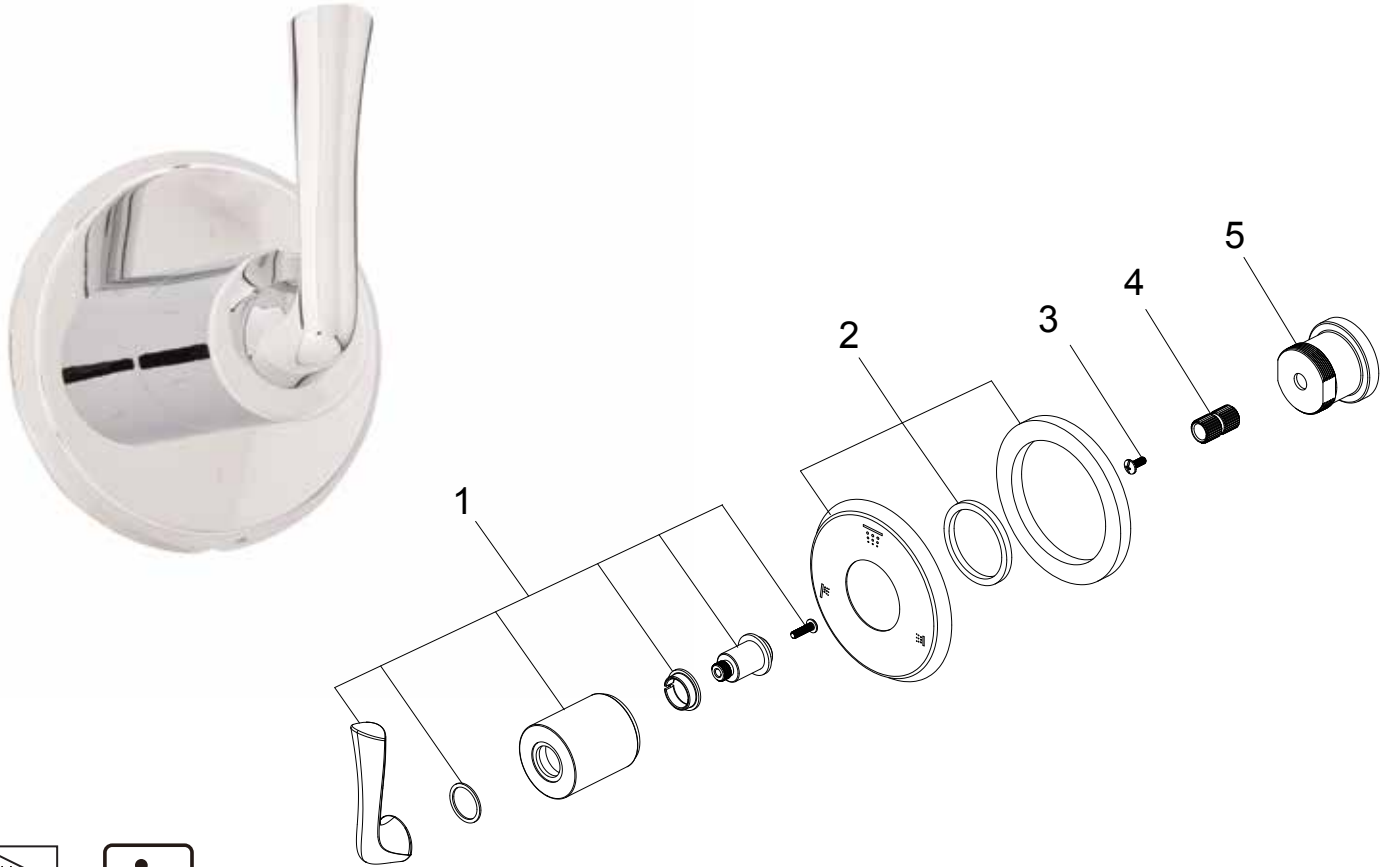

# Mirabelle®

MIRPR9005

TRANSFER VALVE TRIM KIT  
 KIT DE REGULADOR DE LA VÁLVULA DE TRANSFERENCIA  
 TROUSSE DE GARNITURE DE ROBINET DE TRANSFERT

No.	Part Name	Nombre de pieza	Nom de la pièce	Part No. Numéro de pièce
1	Handle Assembly	Ensamblaje de la Manija	Manette	RP13286*
2	Escutcheon Assembly	Escudo de la Asamblea	Ecusson de l'Assemblée	RP80357*
3	Screw	Tornillo	Vis	RP50142
4	Connector	Conector	Raccorder	RP50161
5	Nut	Tuerca	Écrou	RP70411