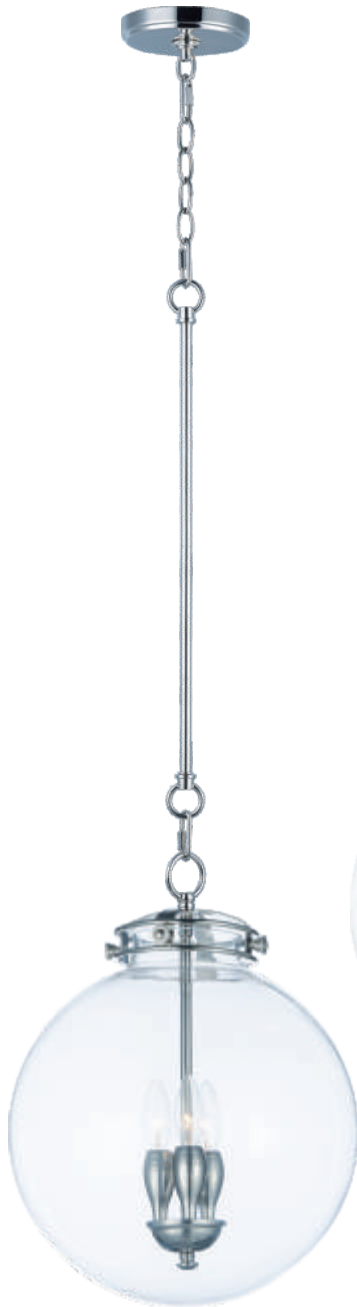

**25188WTPN**  
Pendant  
**B**

**25186WTPN**  
Pendant  
**A**

	ITEM#	LAMPING	DIMENSION	Additional Info.
<b>A</b>	25186	1 x 60W MB, Incan.	13"W x 20"H, 83"OAH	 
<b>B</b>	25188	4 x 60W CA, Incan.	19"W x 29"H, 91.75"OAH	 

# RETRO

- Variety of classic glass pendant shapes
- Clear and Opal glass options

**25189CLPN**  
Pendant  
**D**

**25187CLPN**  
Pendant  
**C**

	ITEM#	LAMPING	DIMENSION	Additional Info.
<b>C</b>	25187	3 x 60W CA, Incan.	13"W x 20"H, 83"OAH	120°
<b>D</b>	25189	6 x 60W CA, Incan.	19"W x 29"H, 91.75"OAH	120°

# RETRO

- Clear pressed Ribbed glass features AC LED
- CRI 90, 3000K color temperature
- Dimmable with Triac dimmers

**25197CLPN**  
Pendant

**B**

**25196CLPN**  
Pendant

**A**

	ITEM#	LAMPING	DIMENSION	CRI	LUMENS		Additional Info.
					INIT.	DEL.	
<b>A</b>	25196	1 x 8W LED 3000K (Integrated)	7.75"W x 4.5"H, 125.75"OAH	90+	560	410	LED 120°
<b>B</b>	25197	1 x 8W LED 3000K (Integrated)	9.75"W x 4.5"H, 125.75"OAH	90+	560	490	LED 120°

Finish: Clear glass (CL) Polished Nickle (PN)

- Variety of classic glass pendant shapes
- Clear and Opal glass options

**25183CLPN**  
Pendant  
**H**

**25182WTPN**  
Pendant  
**G**

**25180CLPN**  
Pendant  
**E**