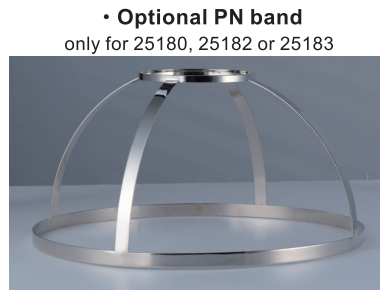

Finish: White glass(WT) Polished Nickle(PN)

Finish: Clear glass (CL) Polished Nickle (PN)

- Variety of classic glass pendant shapes
- Clear and Opal glass options

**25183CLPN**  
Pendant  
**H**

**25182WTPN**  
Pendant  
**G**

**25180CLPN**  
Pendant  
**E**

**25180WTPN**  
Pendant  
Shown with 2510PN  
**F**

• **Optional PN band**  
only for 25180, 25182 or 25183

**2518PN**  
**D**

**2510PN**  
**C**

	ITEM#	LAMPING	DIMENSION	Additional Info.
<b>C</b>	2510		11.25"W x 5.75"H	25180 Optional Parts
<b>D</b>	2518		14.25"W x 7.25"H	25182 & 25183 Optional Parts
<b>E</b>	25180	1 x 60W MB, Incan.	11"W x 14.75"H, 77.75"OAH	 120°
<b>F</b>	25180	1 x 60W MB, Incan.	11"W x 14.75"H, 77.75"OAH	 120°
<b>G</b>	25182	1 x 60W MB, Incan.	14"W x 18"H, 80.75"OAH	 120°
<b>H</b>	25183	3 x 60W CA, Incan.	14"W x 18"H, 80.75"OAH	 120°

Finish: Clear glass (CL) White glass (WT) Polished Nickel (PN)