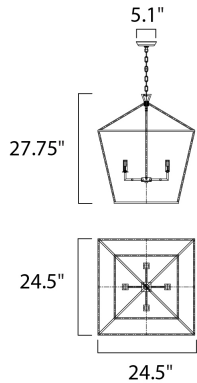

**MEASUREMENTS**

DIMENSION : 24.5" L x 24.5" W x 27.75" H  
 MAX OAH : 65." OAH x 29." OAH  
 CANOPY : 5." W x 1.25" H x 5." L  
 HANGING WEIGHT : 13.23 lb

**LAMPING**

INPUT VOLTAGE : 120V  
 BULB : 4 x 60W (NOT INCLUDED), 240W Total  
 DIMMABLE : Dimmable  
 CRI : NA CRI  
 COLOR\_TEMP : NAK