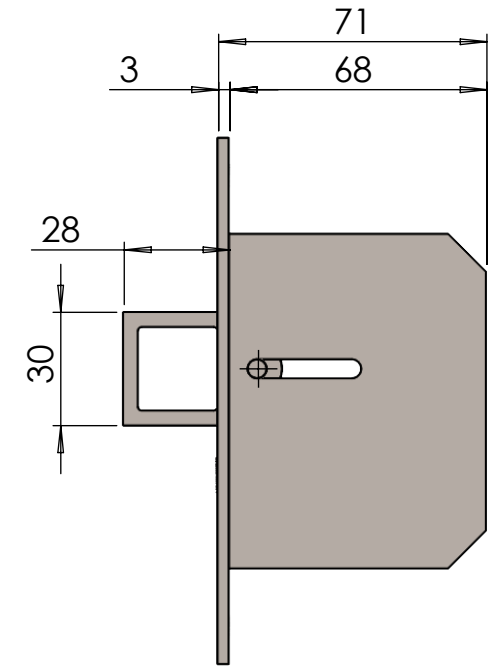

EP 500 Diagram

ITEM NO.	ITEM NAME	SKU #	QTY.
1	Edge Pull	EP 500	1
2	Wood Screw	M6 x 20	2