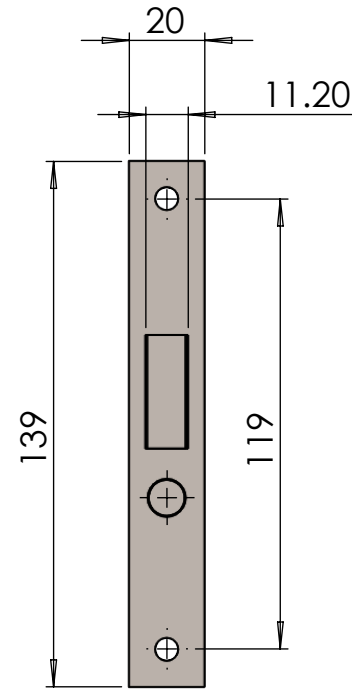

EP 500 Diagram

ITEM NO.	ITEM NAME	SKU #	QTY.
1	Edge Pull	EP 500	1
2	Wood Screw	M6 x 20	2