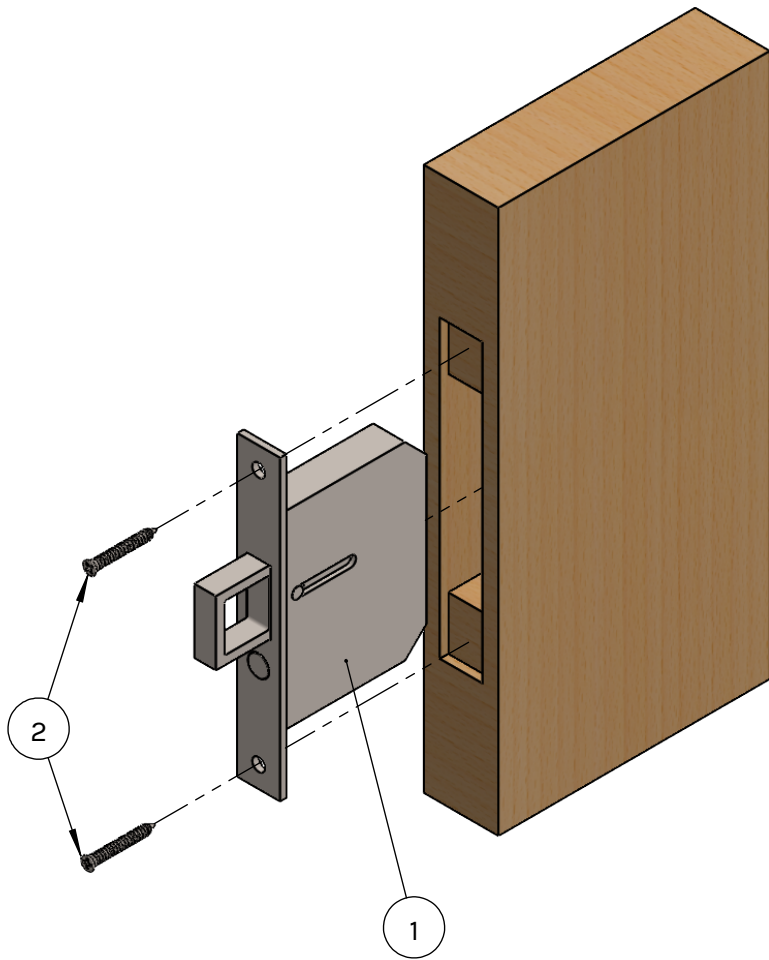

EP 500 Diagram

ITEM NO.	ITEM NAME	SKU #	QTY.
1	Edge Pull	EP 500	1
2	Wood Screw	M6 x 20	2