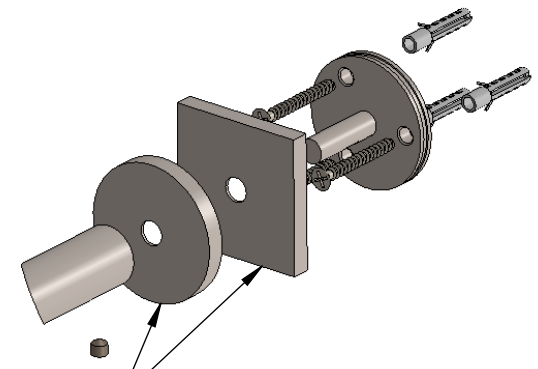

DRYWALL INSTALLATION KIT (OPTIONAL)

SECTION A-A

ROUND OR SQUARE  
BACKPLATE OPTION

**TR-909**

**Linnea®**

800.219.2366 www.linnea-home.com