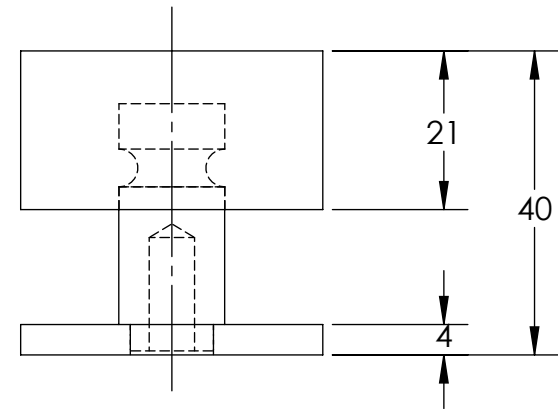

1/4-24
HANGER BOLT

DS90

Linnea[®]

800.219.2366 www.linnea-home.com