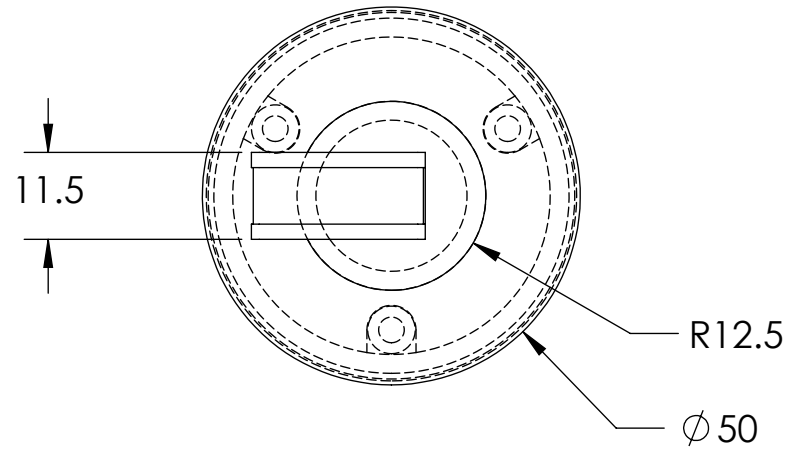

#10 X 1.5"  
WOOD SCREW

DS-18

**Linnea**<sup>®</sup>

800.219.2366 www.linnea-home.com