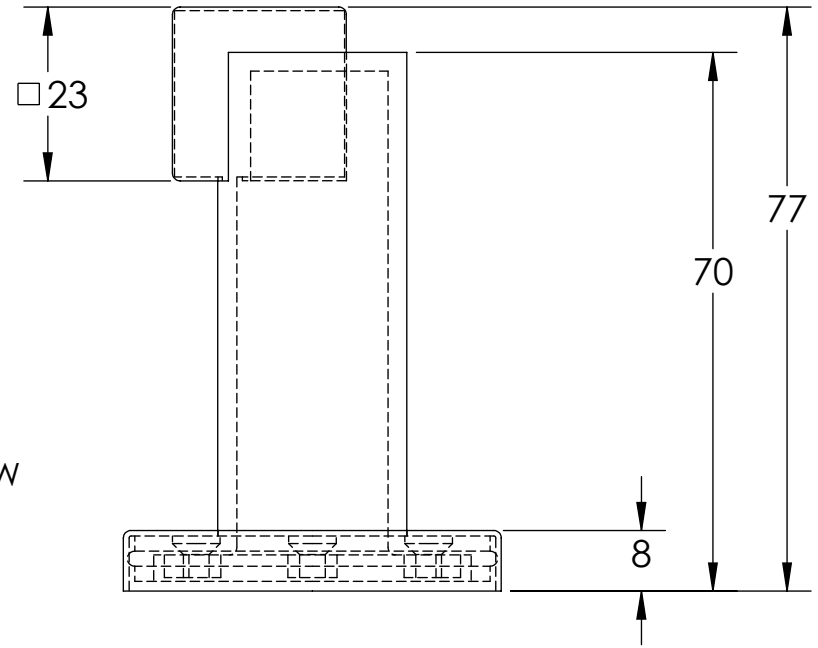

#10 X 1.5"  
WOOD SCREW

DS-18

**Linnea**<sup>®</sup>

800.219.2366 www.linnea-home.com