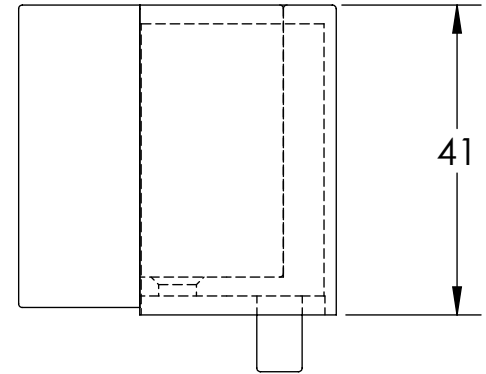

#10 X 1.5"  
WOOD SCREW

Ø 42

DS-105

**Linnea**<sup>®</sup>

800.219.2366 [www.linnea-home.com](http://www.linnea-home.com)