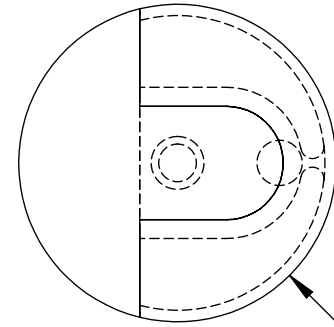

#10 X 1.5"  
WOOD SCREW

Ø 42

DS-105

**Linnea**<sup>®</sup>

800.219.2366 [www.linnea-home.com](http://www.linnea-home.com)