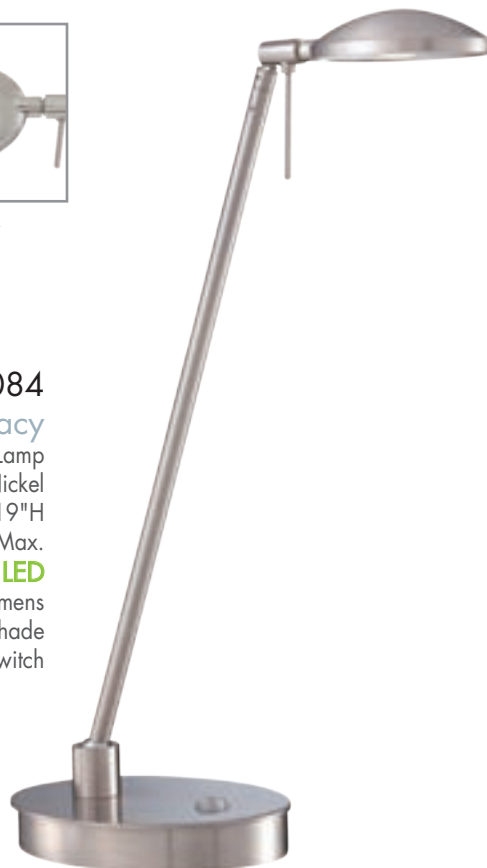

**P4336-248**  
 Honey Gold

**P4336-631**  
 Chocolate Chrome

**P4336-647**  
 Copper Bronze Patina

**P4336-084**  
**LED Pharmacy**  
 Table Lamp  
 Brushed Nickel  
 7"L 5"W 19"H  
 Adjustable to 17½"L Max.  
 8W **LED**  
 442 Lumens  
 Metal Shade  
 On / Off Dimmer Switch