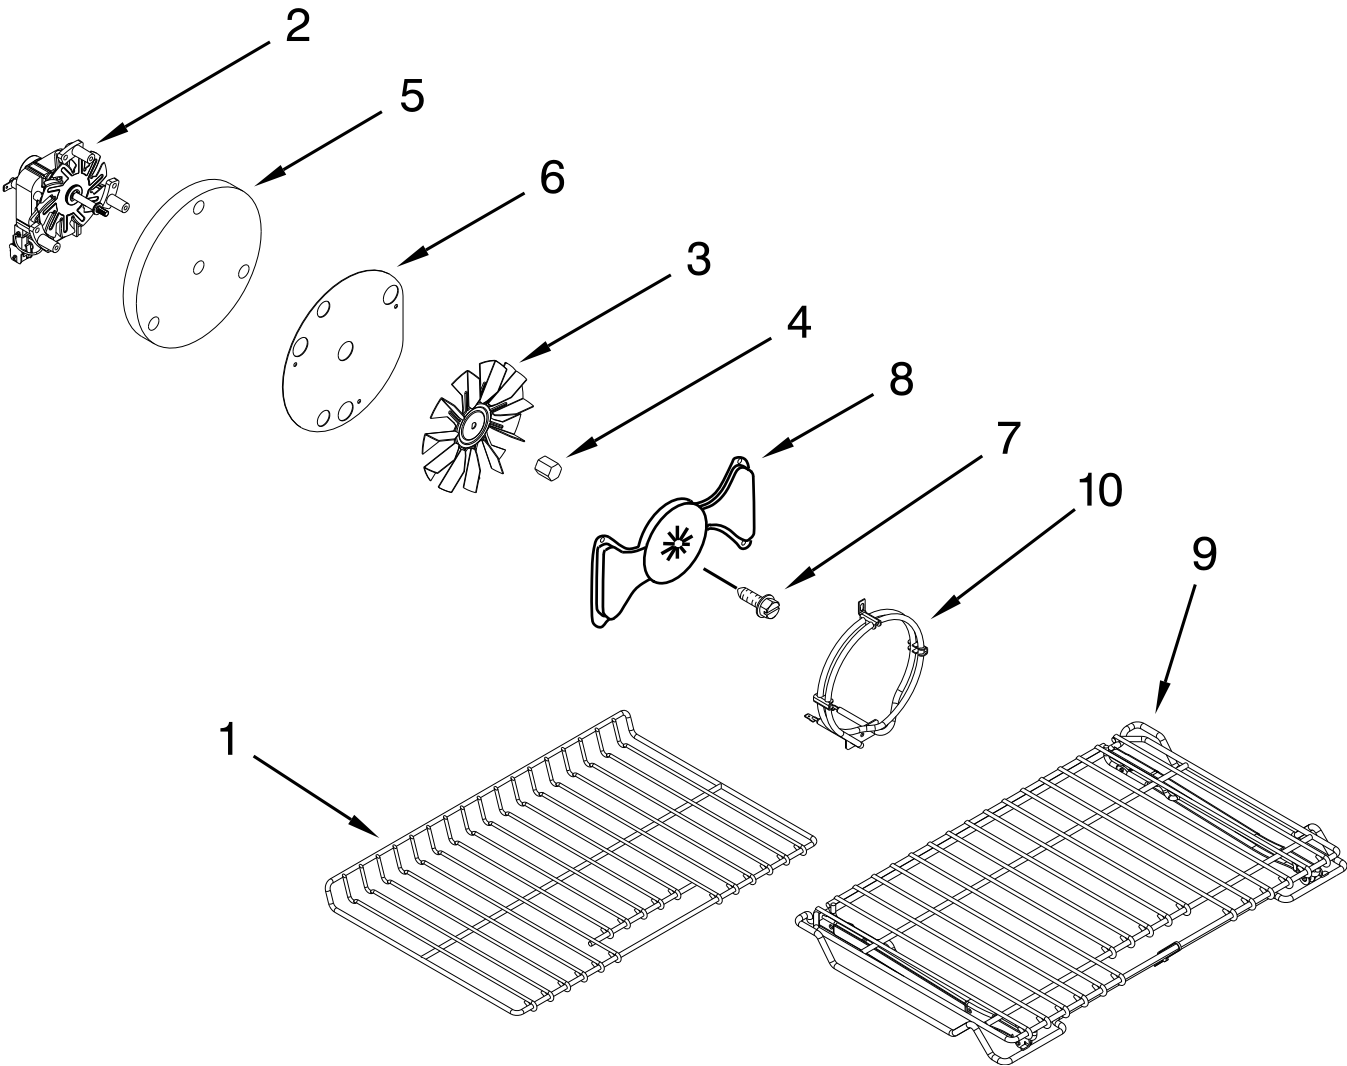

INTERNAL OVEN PARTS

INTERNAL OVEN PARTS

<u>Illus.</u> <u>No.</u>	<u>Part No.</u>	<u>Description</u>
1	W10570887	Rack, Oven
2	W10631506	Motor, Convection
3	W10631503	Blade, Fan
4	W10631504	Nut, Acorn

<u>Illus.</u> <u>No.</u>	<u>Part No.</u>	<u>Description</u>
5	W10274268	Insulation, Convection Motor
6	W10339476	Plate, Insulation
7	4449154	Screw
8	W10322230	Baffle, Convection

<u>Illus.</u> <u>No.</u>	<u>Part No.</u>	<u>Description</u>
9	W10570870	Rack, Oven (Telescoping)
10	W10249980	Element, Convection (120 VAC)