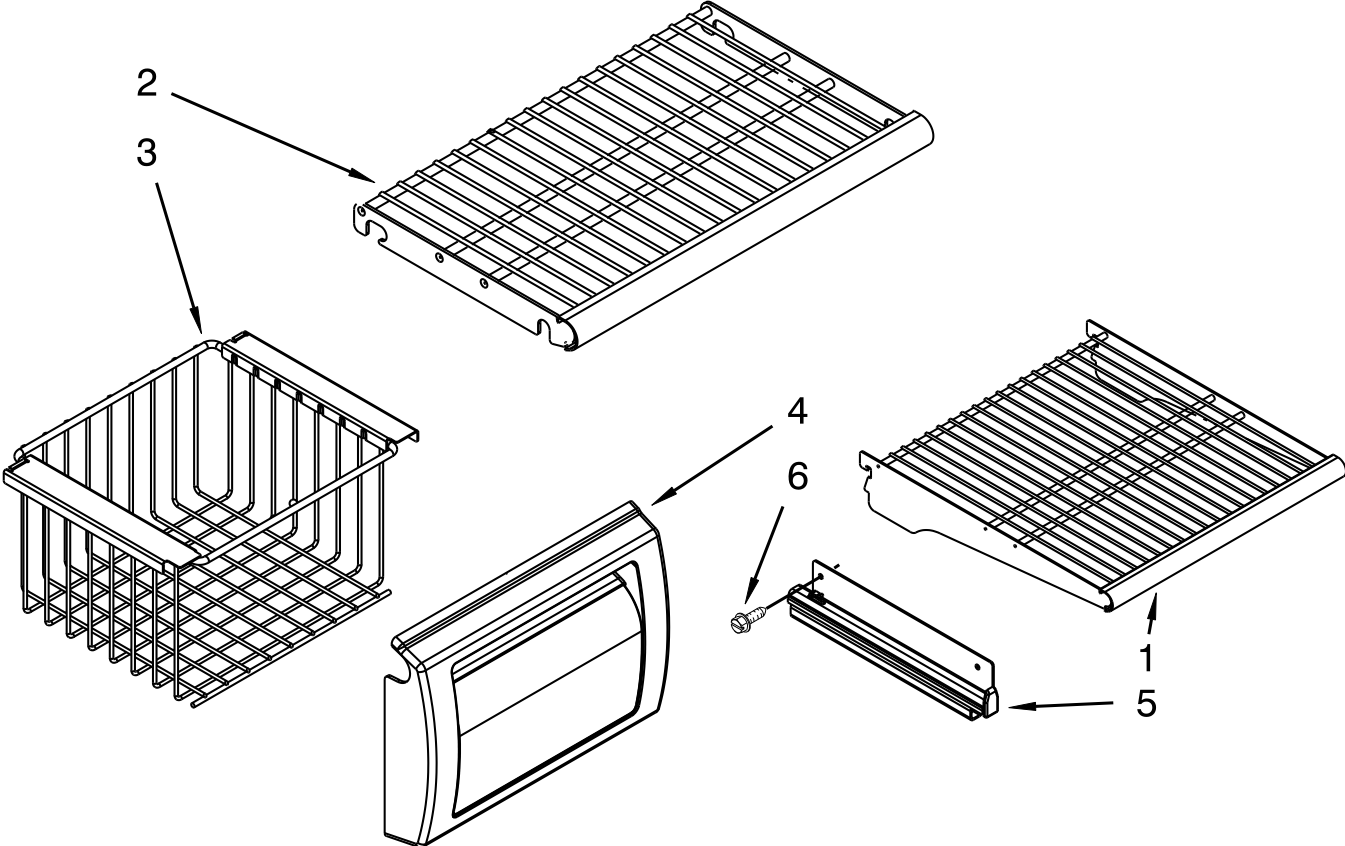

FREEZER SHELF PARTS

FREEZER SHELF PARTS

<u>Illus.</u> <u>No.</u>	<u>Part No.</u>	<u>Description</u>	<u>Illus.</u> <u>No.</u>	<u>Part No.</u>	<u>Description</u>
1	W10759087	Shelf, Wire	5		Slide, Basket
2	W10759067	Shelf, Fixed		2259318	Left Hand
3	2259083	Basket, Freezer		2259317	Right Hand
4	2256271	Assembly, Basket Front	6	8533928	Screw (Stainless)