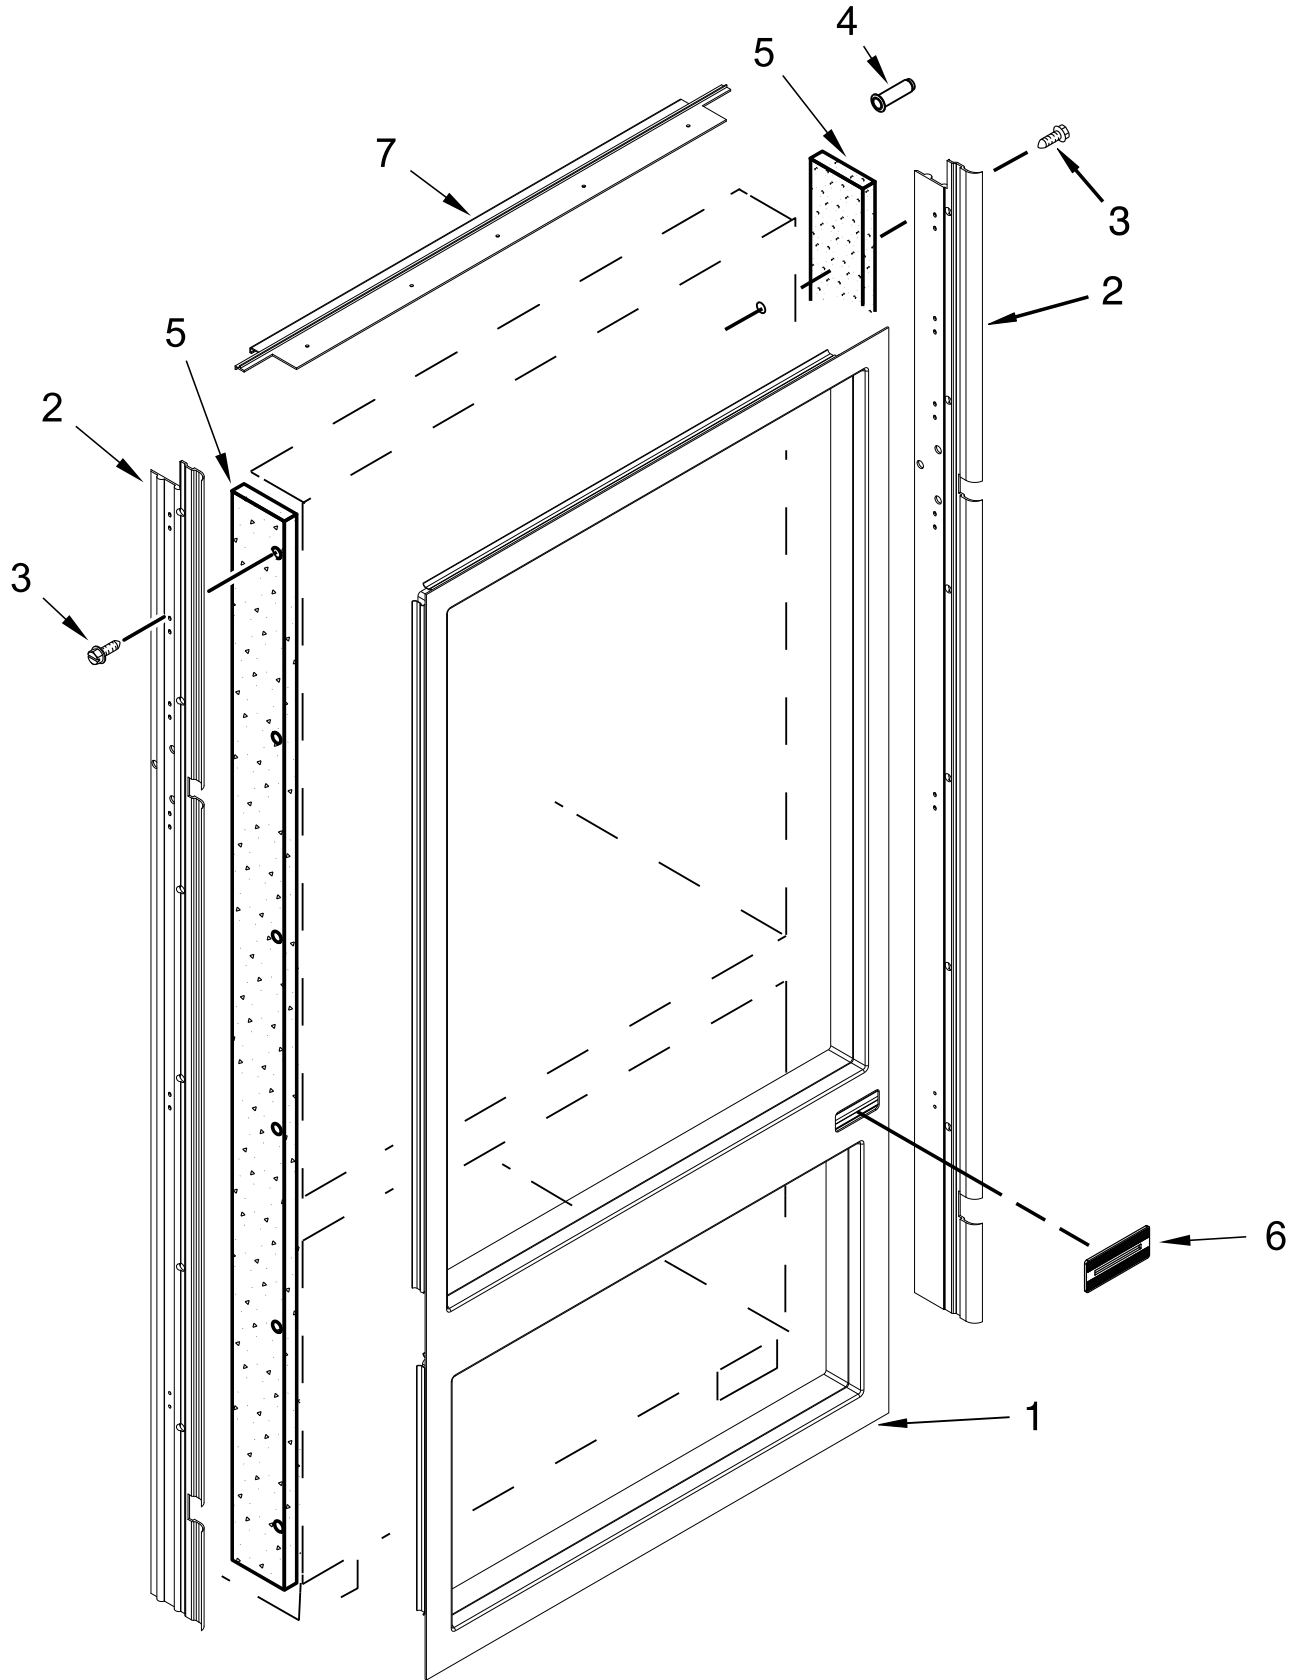

CABINET TRIM PARTS

CABINET TRIM PARTS

<u>Illus.</u> <u>No.</u>	<u>Part No.</u>	<u>Description</u>	<u>Illus.</u> <u>No.</u>	<u>Part No.</u>	<u>Description</u>	<u>Illus.</u> <u>No.</u>	<u>Part No.</u>	<u>Description</u>
1		Breaker, Trim (Not Serviced)	3	W10141645	Screw	7		Trim, Cabinet Top
2		Assembly, Trim Left Hand	4	W10121451	Insert, Blind Threaded			Left Hand
	W10568007	Aluminum Right Hand	5	2005925	Seal, Side Trim		W10772559	Aluminum Right Hand
	W10568005	Aluminum	6	W10708610	Cover, Hinge		W10772558	Aluminum