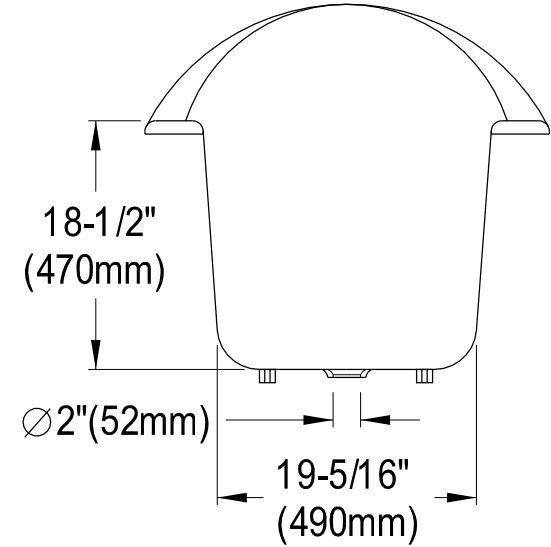

VCT7D723130

72" Slipper Pedestal Tub

Section A-A