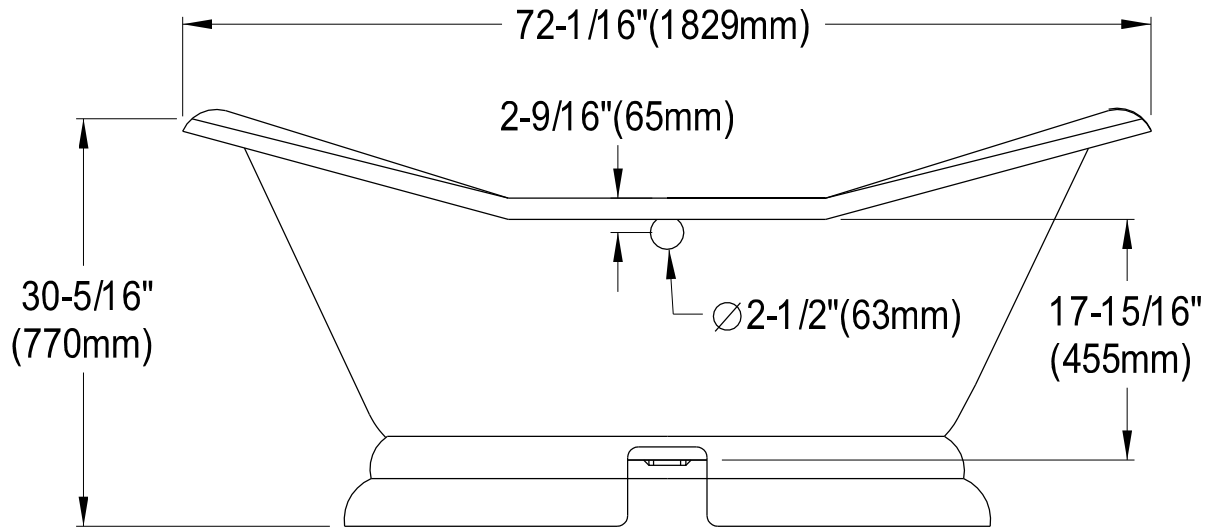

VCT7D723130

72" Slipper Pedestal Tub

Section A-A