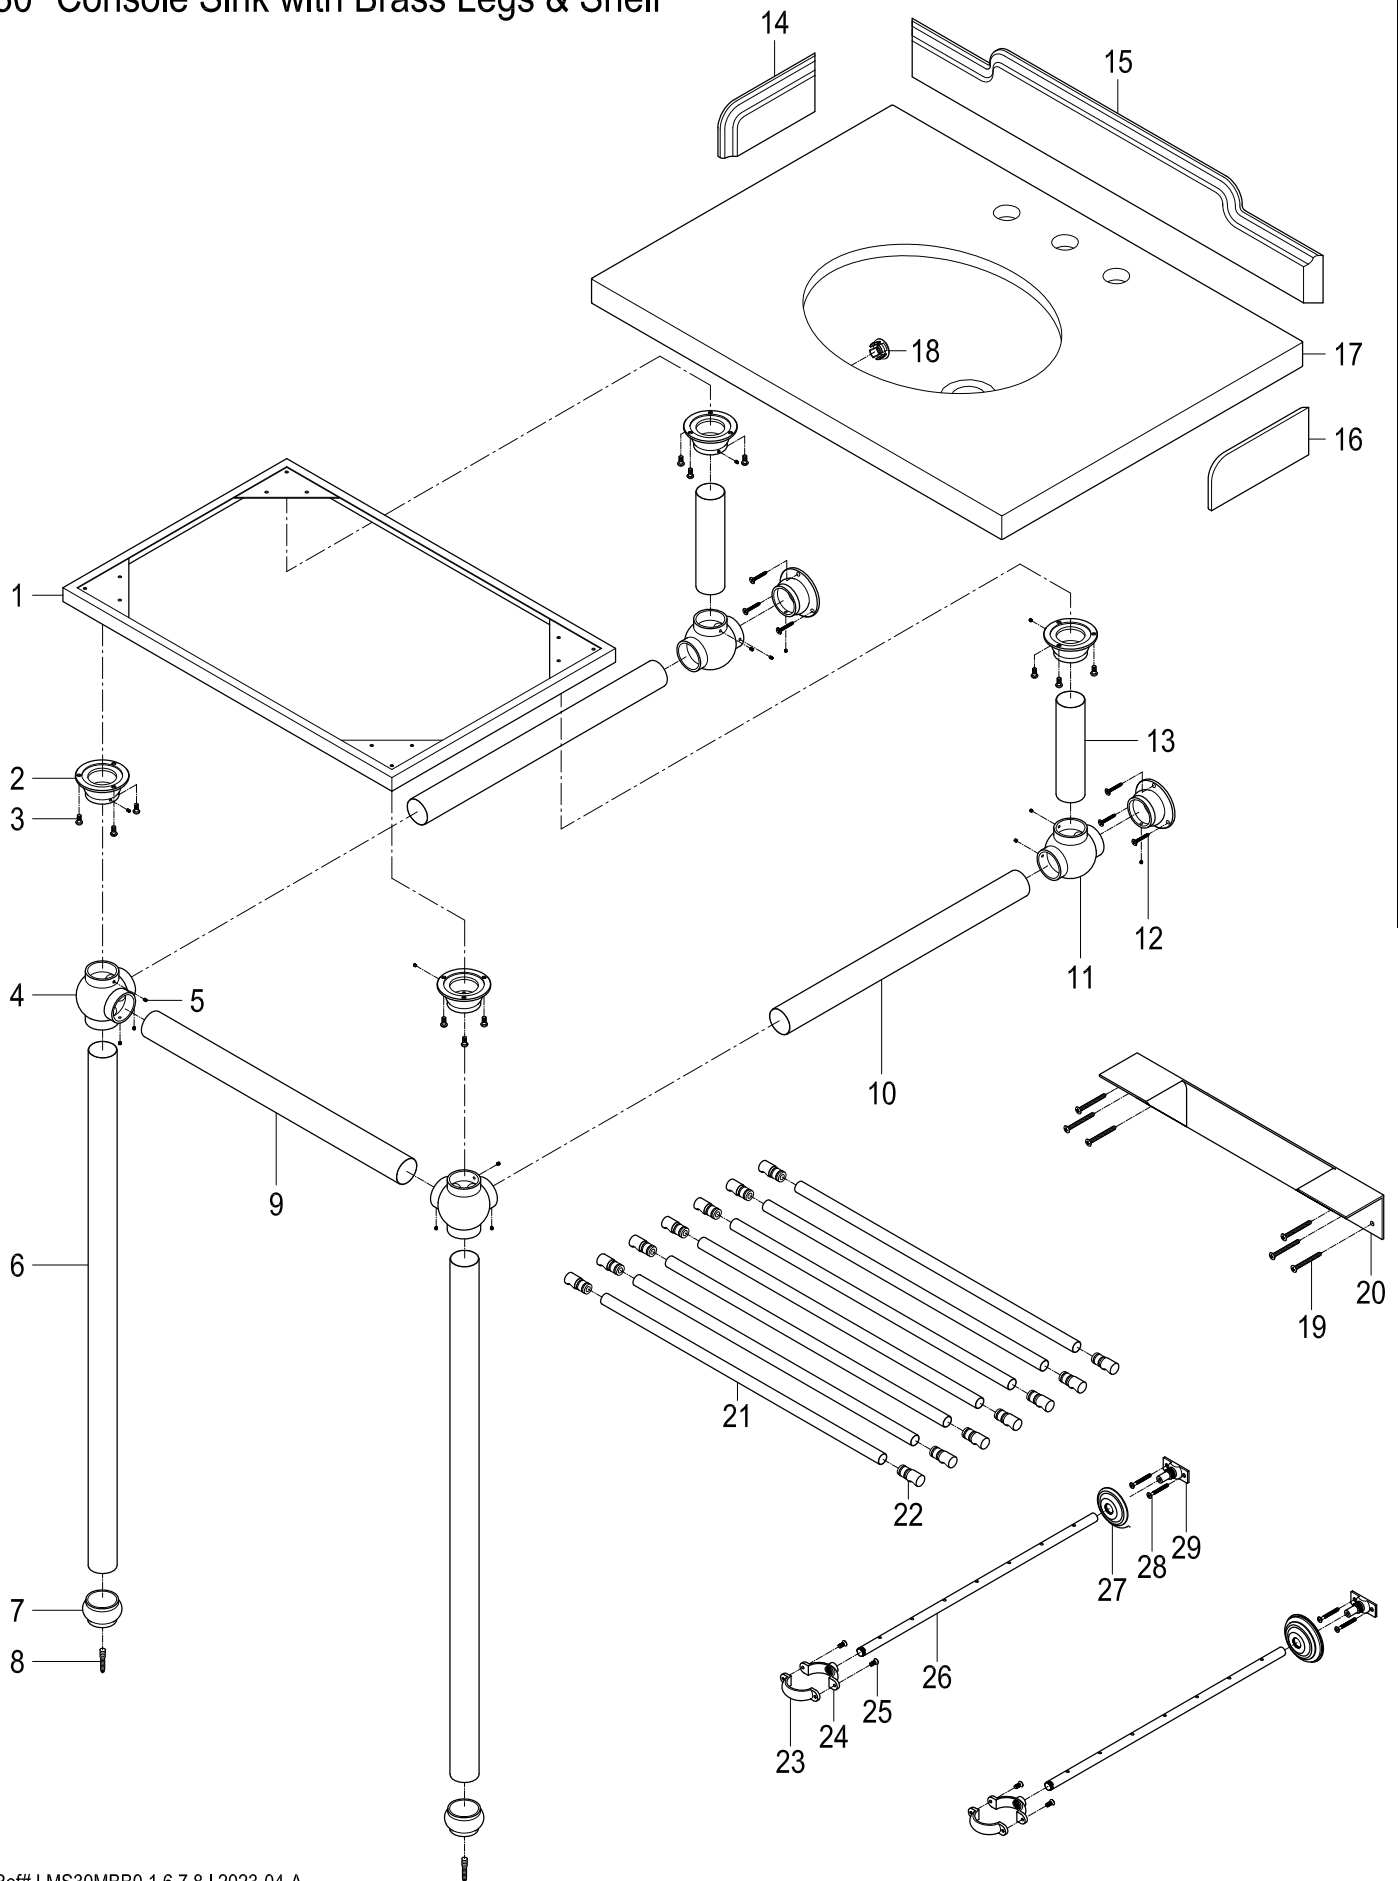

LMS30MBB0,1,6,7,8

30" Console Sink with Brass Legs & Shelf

Part #	QTY
1.	1
2.	6
3.	12
4.	2
5.	16
6.	2
7.	2
8.	2
9.	1
10.	2
11.	2
12.	6
13.	2
14.	1
15.	1
16.	1
17.	1
18.	1
19.	6
20.	1
21.	7
22.	14
23.	2
24.	2
25.	4
26.	2
27.	2
28.	4
29.	2