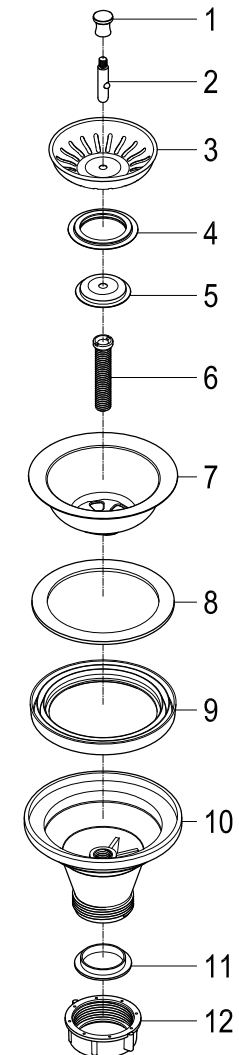

KGPF342410Y38E

Ceramic Farmhouse Single Bowl Sink

Part #	QTY
1.	1
2.	1
3.	1
4.	1
5.	1
6.	1
7.	1
8.	1
9.	1
10.	1
11.	1
12.	2
13.	1
14.	8
15.	1