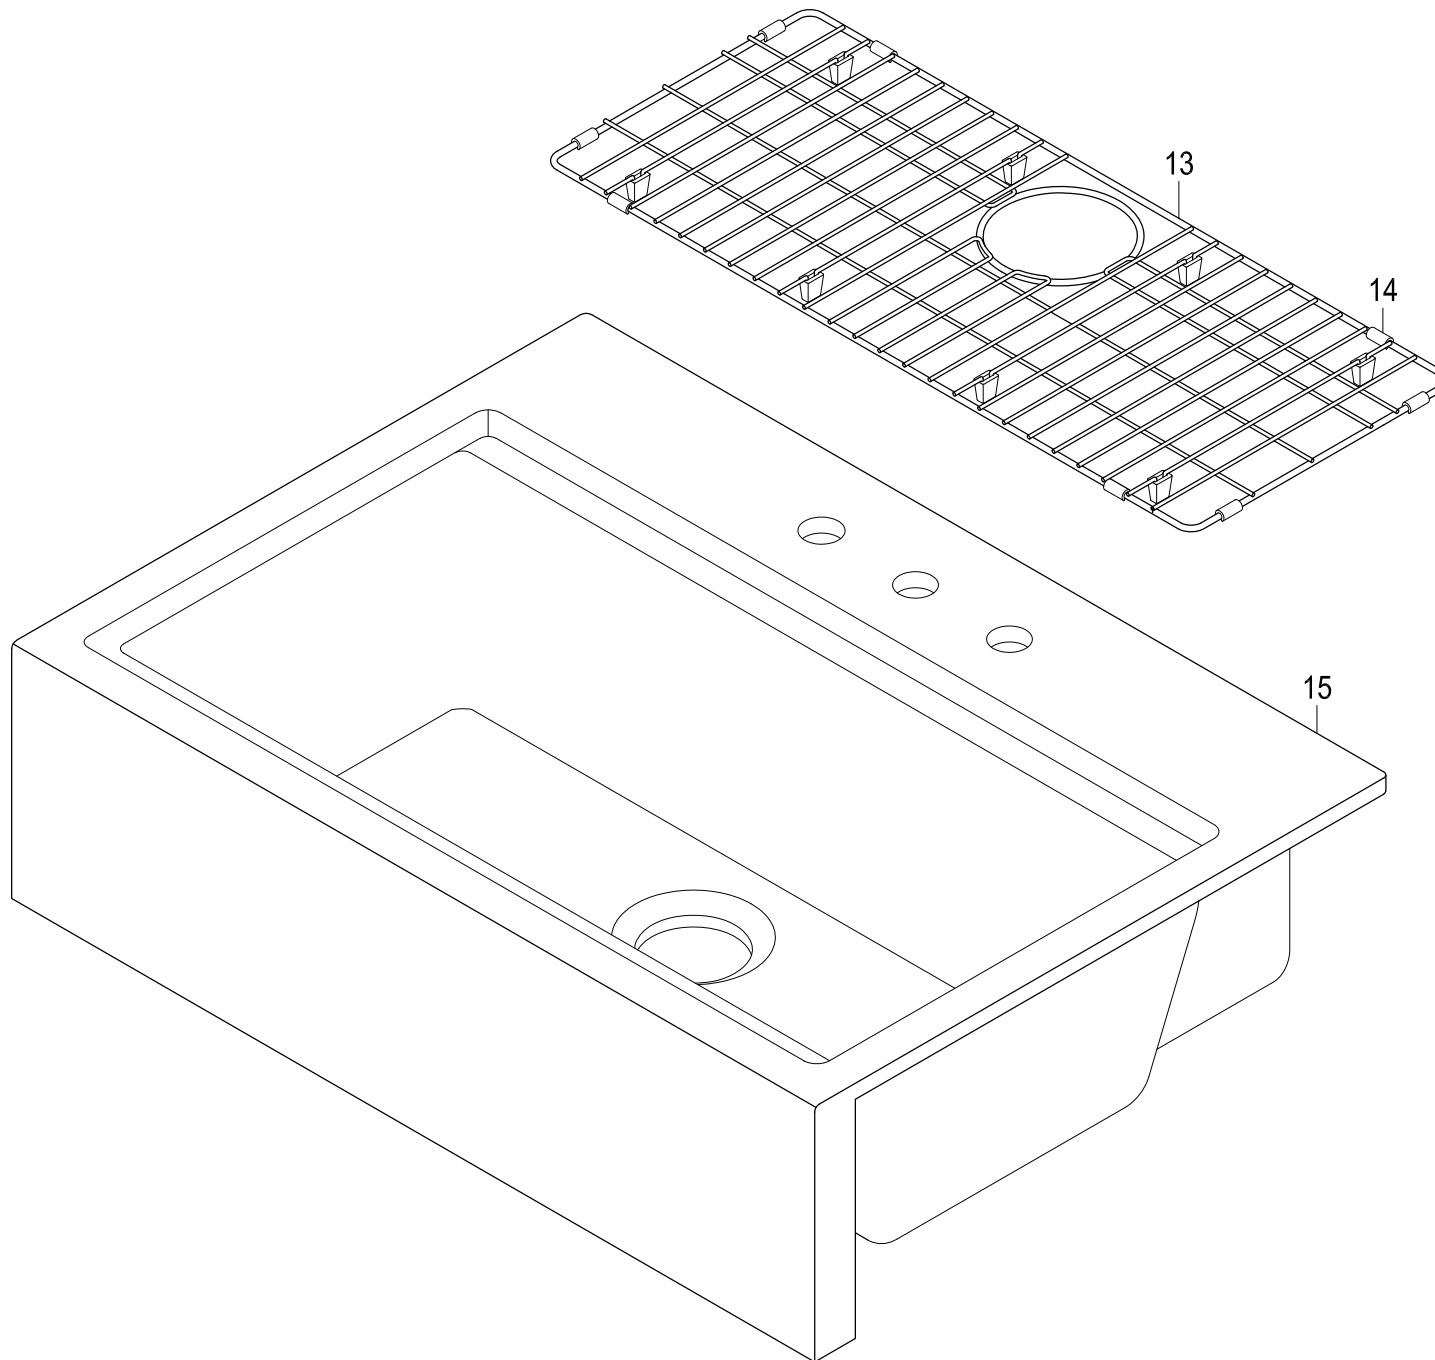

KGPF342410Y38E

Ceramic Farmhouse Single Bowl Sink

Part #	QTY
1.	1
2.	1
3.	1
4.	1
5.	1
6.	1
7.	1
8.	1
9.	1
10.	1
11.	1
12.	2
13.	1
14.	8
15.	1