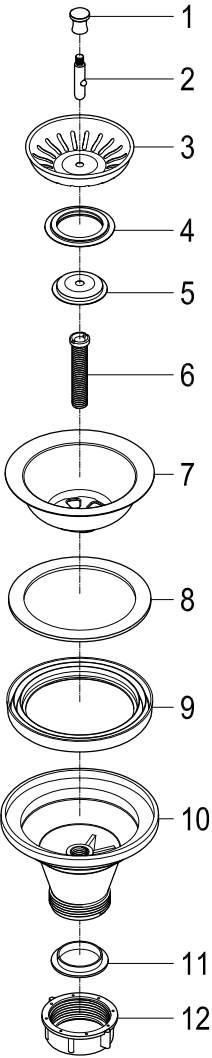

# KGPF331810EBC, YBC, KBC

Ceramic Farmhouse Single Bowl Sink

Part #	QTY
1.	1
2.	1
3.	1
4.	1
5.	1
6.	1
7.	1
8.	1
9.	1
10.	1
11.	1
12.	2
13.	1
14.	10
15.	1