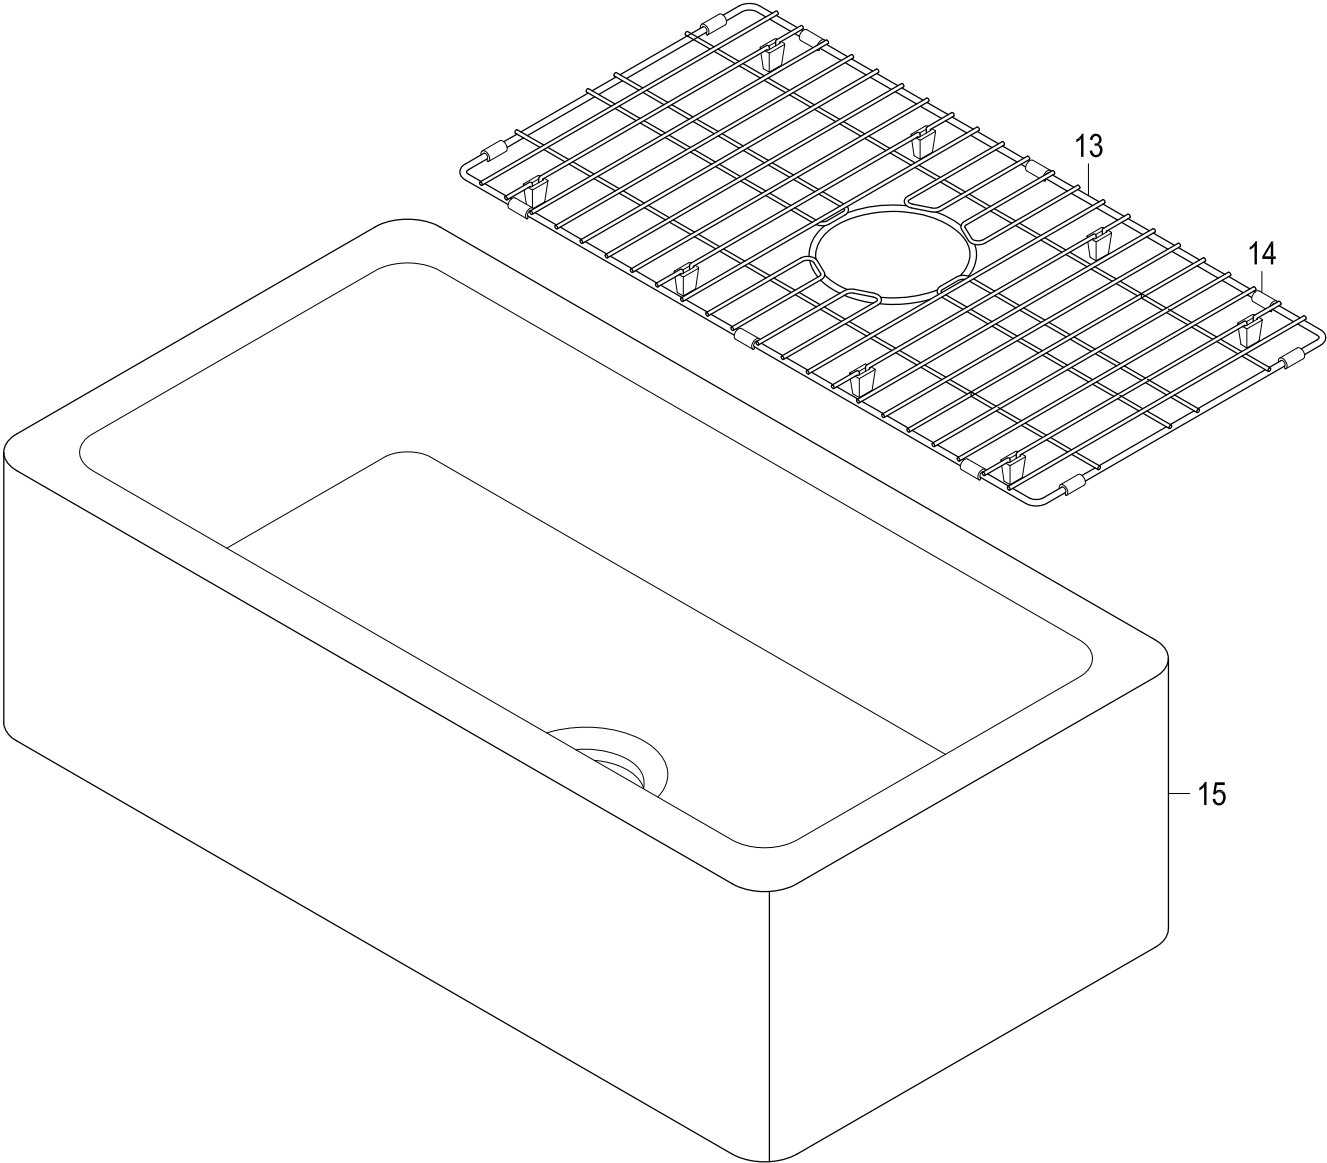

# KGPF331810EBC, YBC, KBC

Ceramic Farmhouse Single Bowl Sink

Part #	QTY
1.	1
2.	1
3.	1
4.	1
5.	1
6.	1
7.	1
8.	1
9.	1
10.	1
11.	1
12.	2
13.	1
14.	10
15.	1