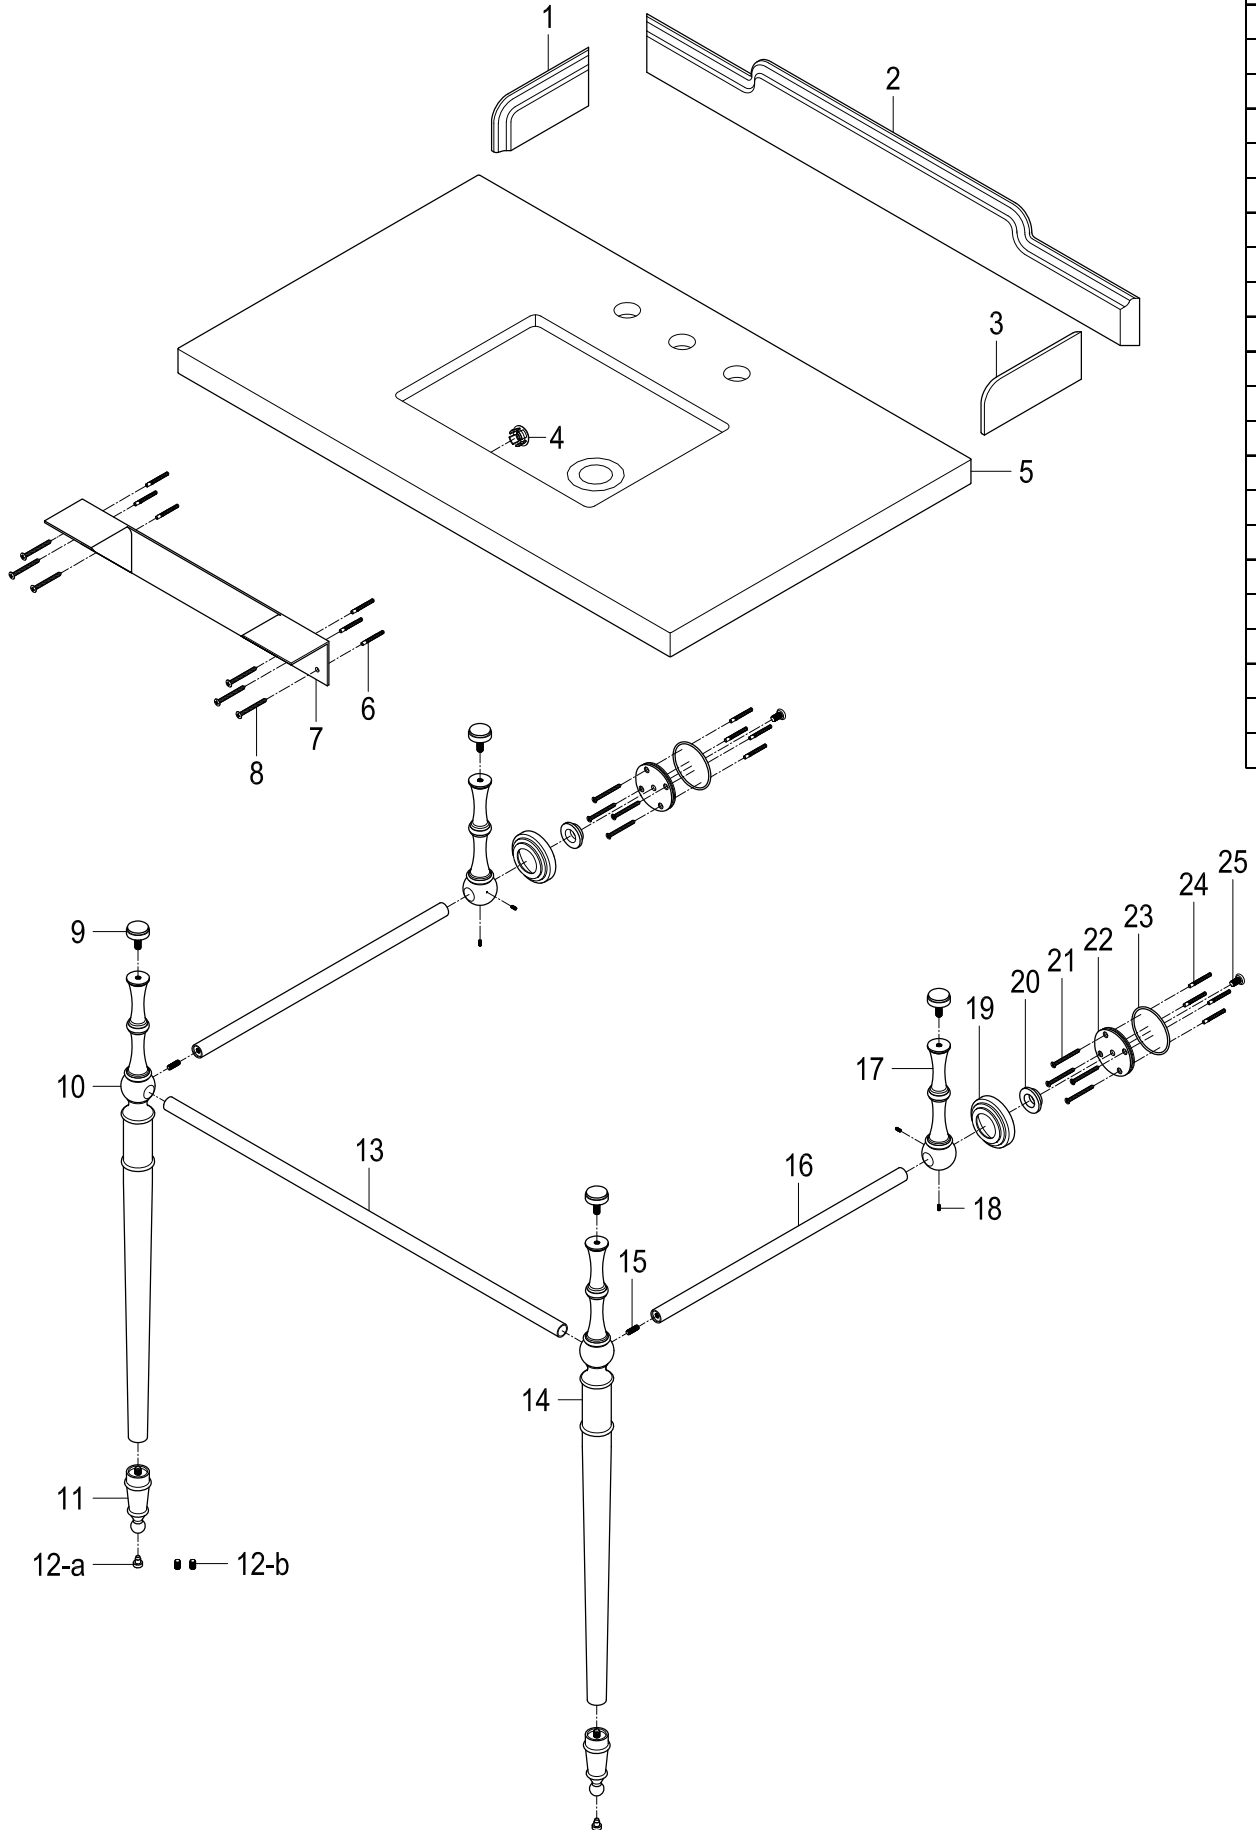

LMS3622M8SQ0,1,6,7

36" Console Sink with Brass Legs

Part #	QTY
1.	1
2.	1
3.	1
4.	1
5.	1
6.	6
7.	1
8.	6
9.	4
10.	1
11.	2
12-a.	2
12-b.	2
13.	1
14.	1
15.	2
16.	2
17.	2
18.	4
19.	2
20.	2
21.	8
22.	2
23.	2
24.	8
25.	2