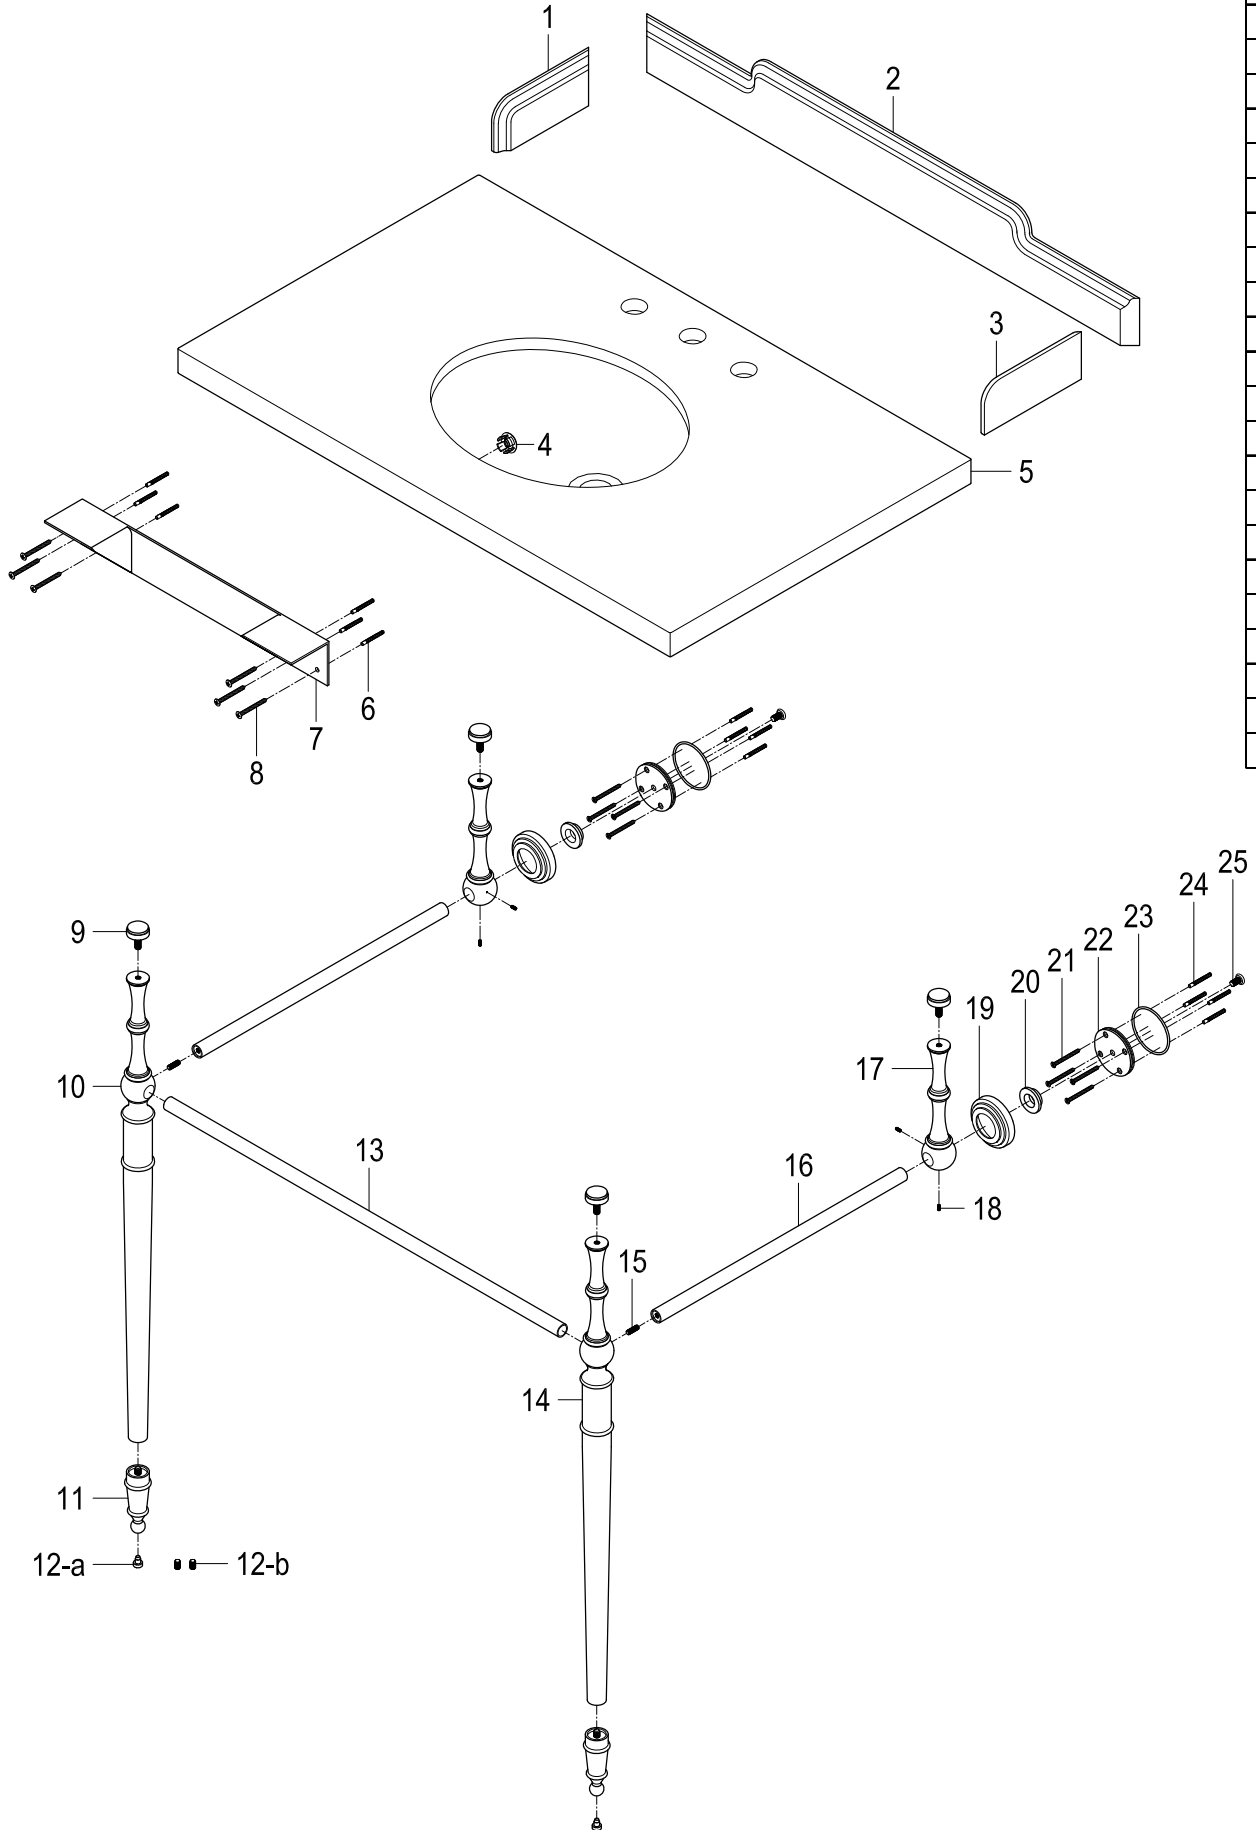

# LMS3622M80,1,6,7

36" Console Sink with Brass Legs

Part #	QTY
1.	1
2.	1
3.	1
4.	1
5.	1
6.	6
7.	1
8.	6
9.	4
10.	1
11.	2
12-a.	2
12-b.	2
13.	1
14.	1
15.	2
16.	2
17.	2
18.	4
19.	2
20.	2
21.	8
22.	2
23.	2
24.	8
25.	2