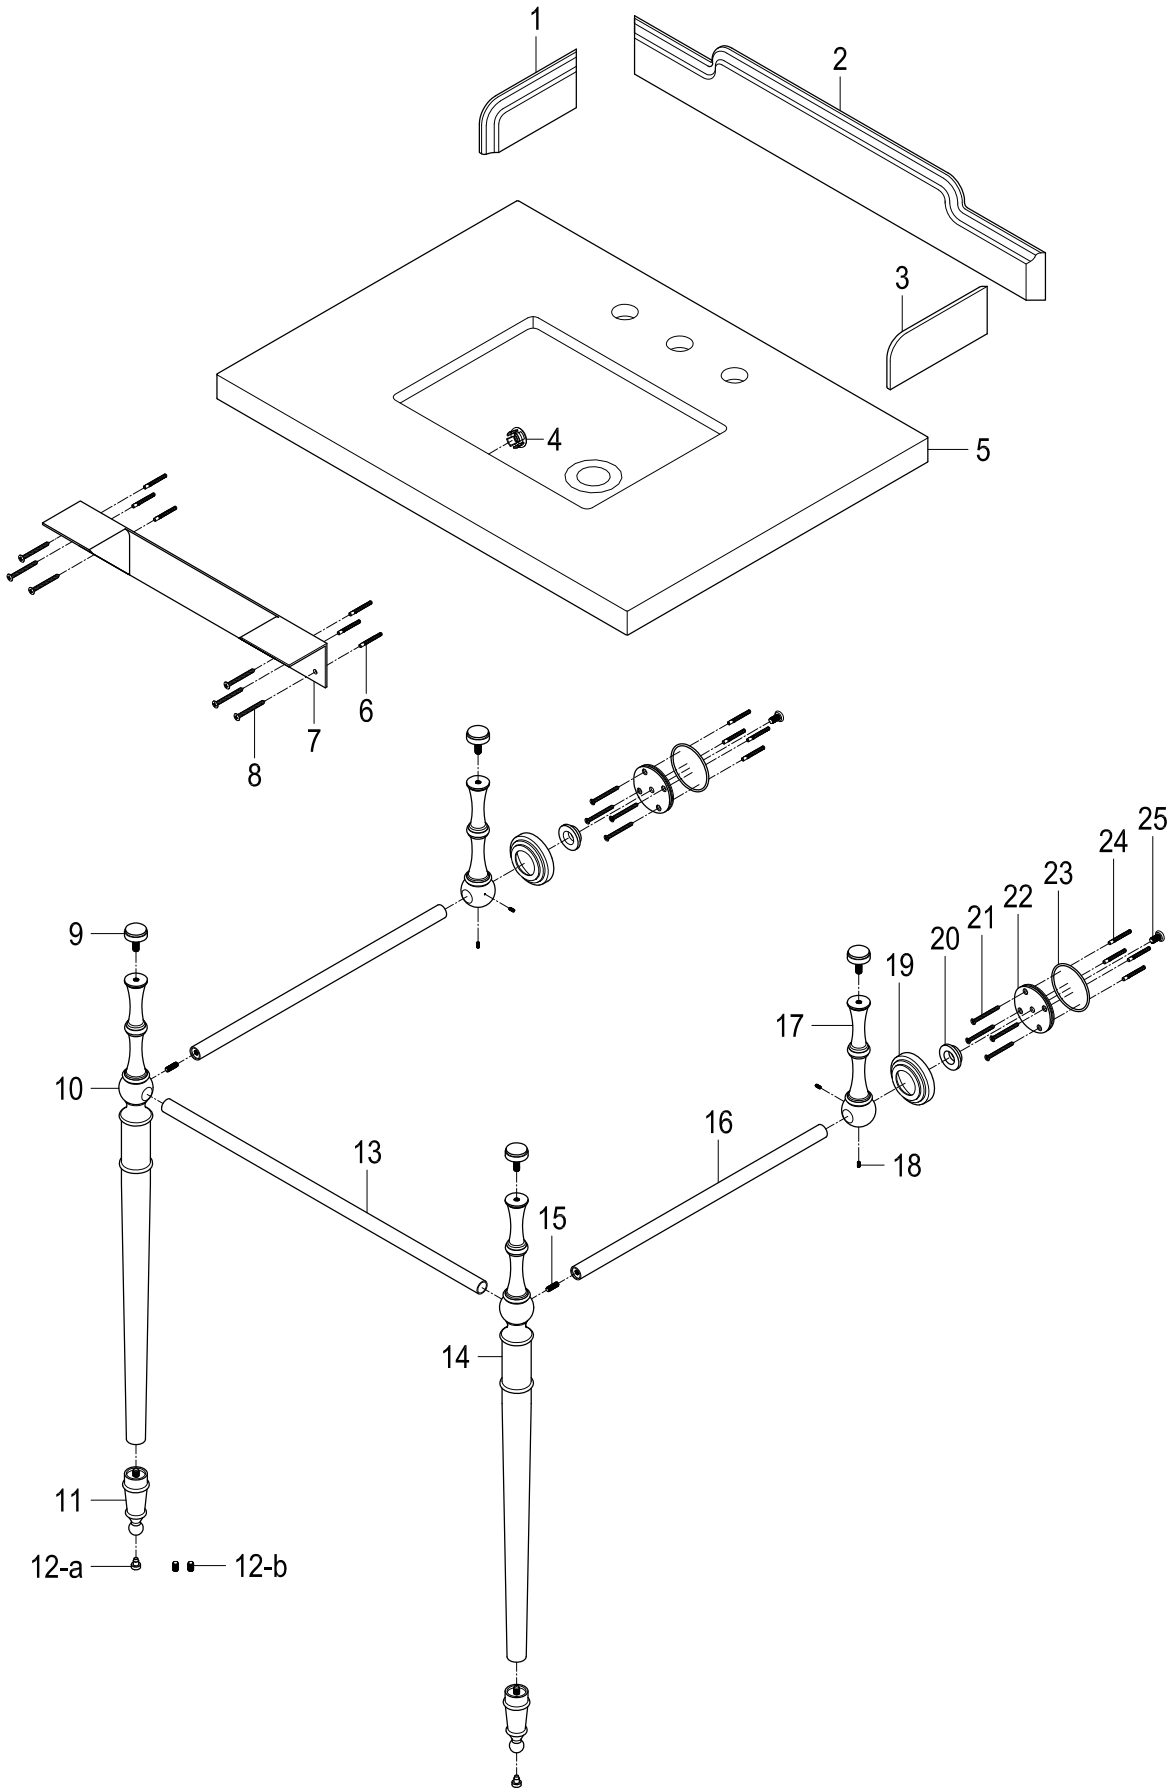

LMS3022M8SQ0,1,6,7

30" Console Sink with Brass Legs

Part #	QTY
1.	1
2.	1
3.	1
4.	1
5.	1
6.	6
7.	1
8.	6
9.	4
10.	1
11.	2
12-a.	2
12-b.	2
13.	1
14.	1
15.	2
16.	2
17.	2
18.	4
19.	2
20.	2
21.	8
22.	2
23.	2
24.	8
25.	2