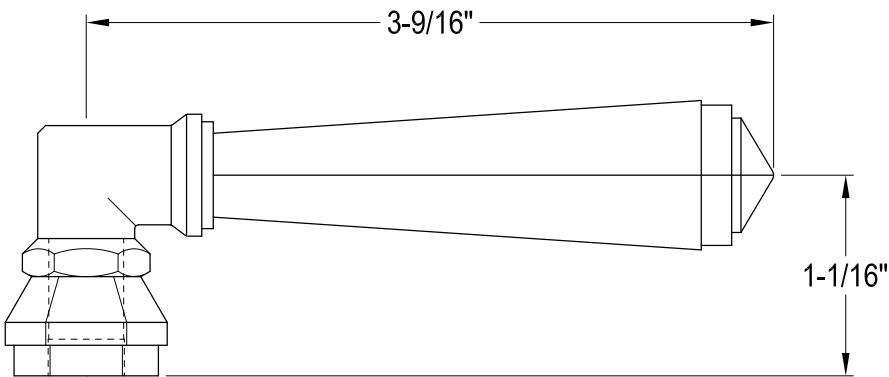

KSH4300,1,2,3,4,5,7,8HL

Lever Handle

3/8" x 16PT