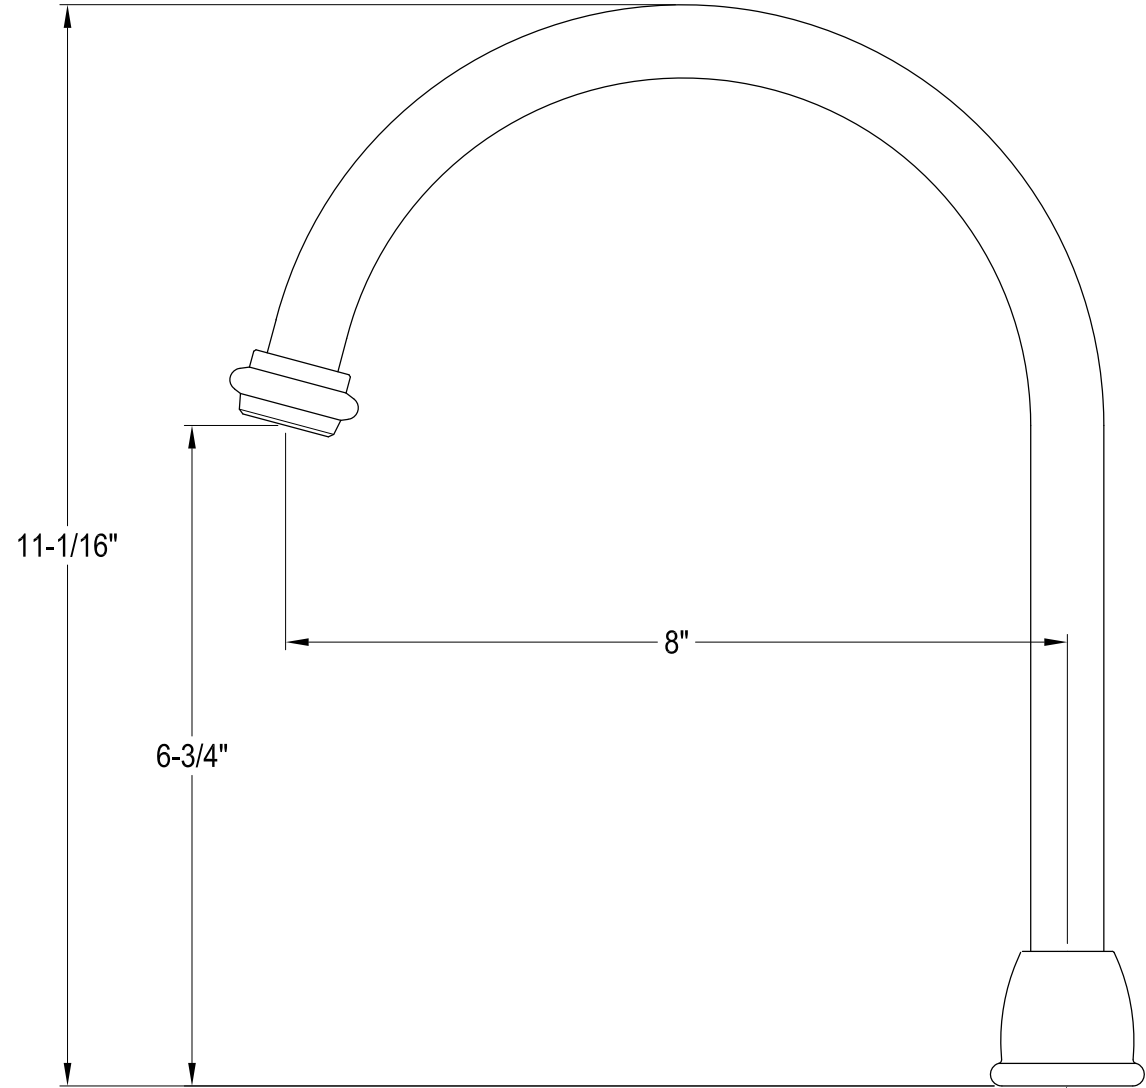

# KSP1291,2,5,8

Spout

1"-20 UNEF  
(ID 1")