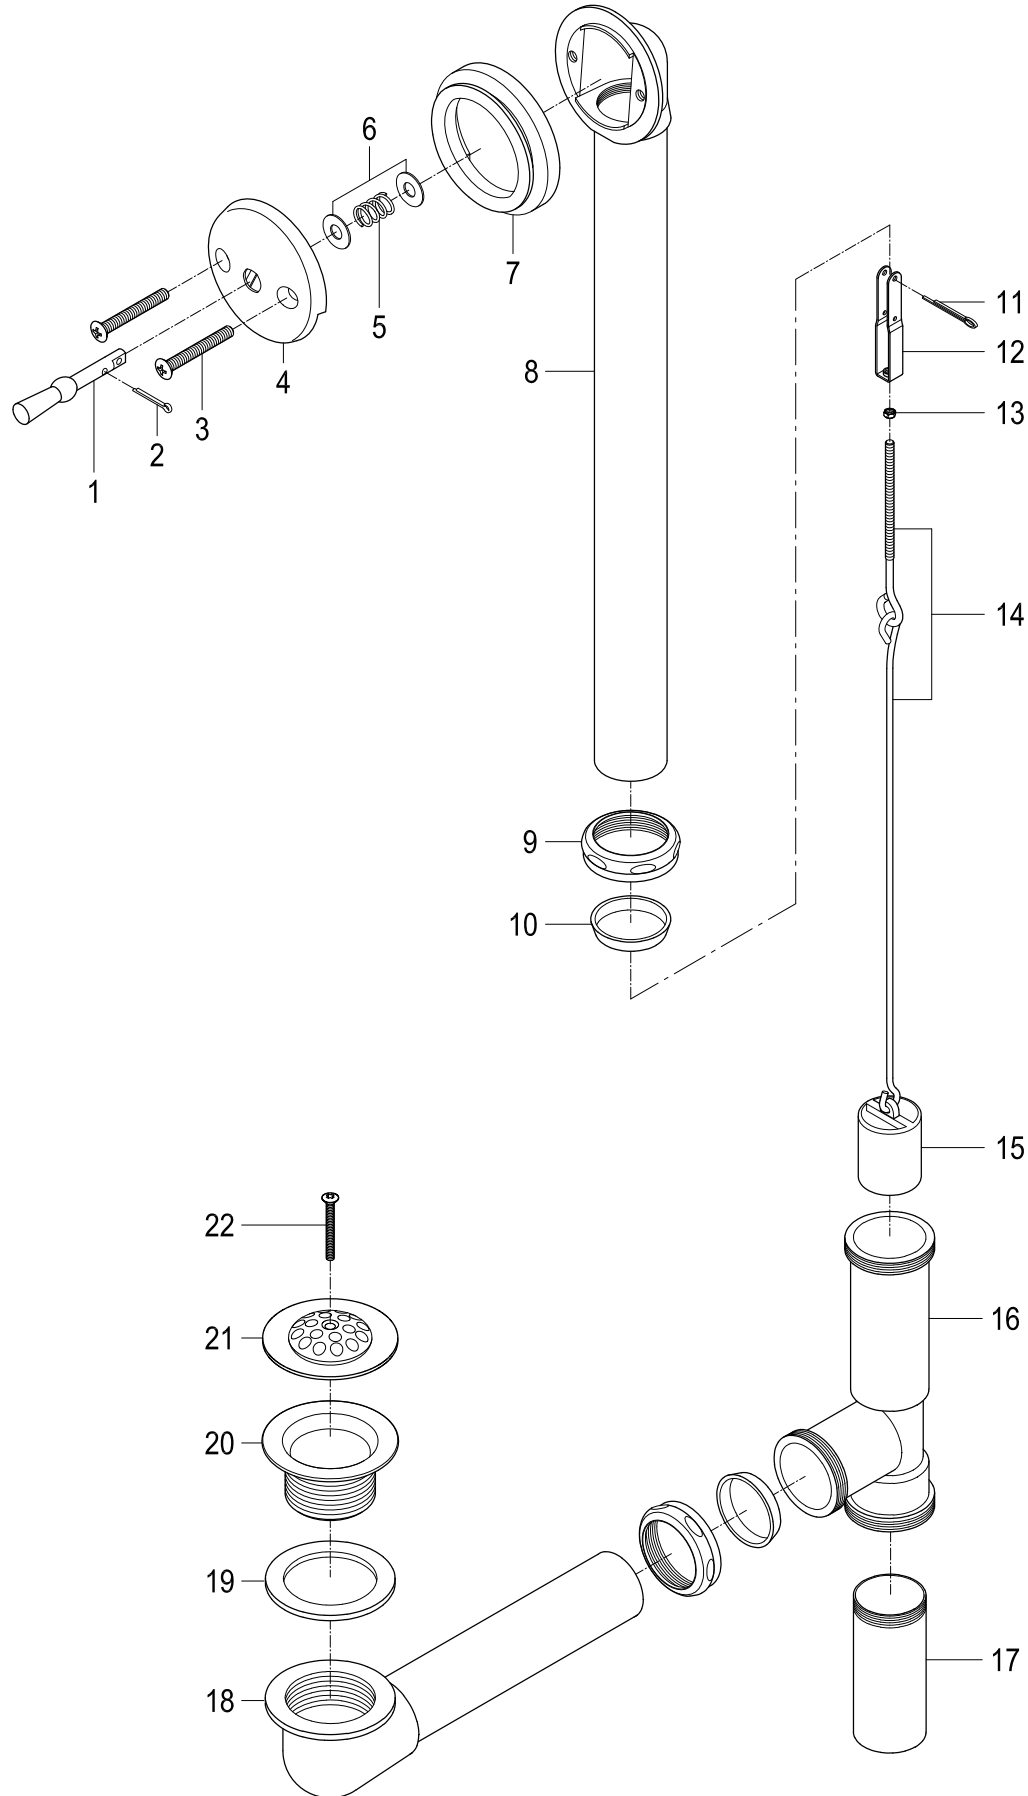

PDTL1168

21" Trip Lever Waste & Overflow with Grid, 17 Gauge

Part #	QTY
1.	1
2.	1
3.	2
4.	1
5.	1
6.	2
7.	1
8.	1
9.	2
10.	2
11.	1
12.	1
13.	1
14.	1
15.	1
16.	1
17.	1
18.	1
19.	1
20.	1
21.	1
22.	1