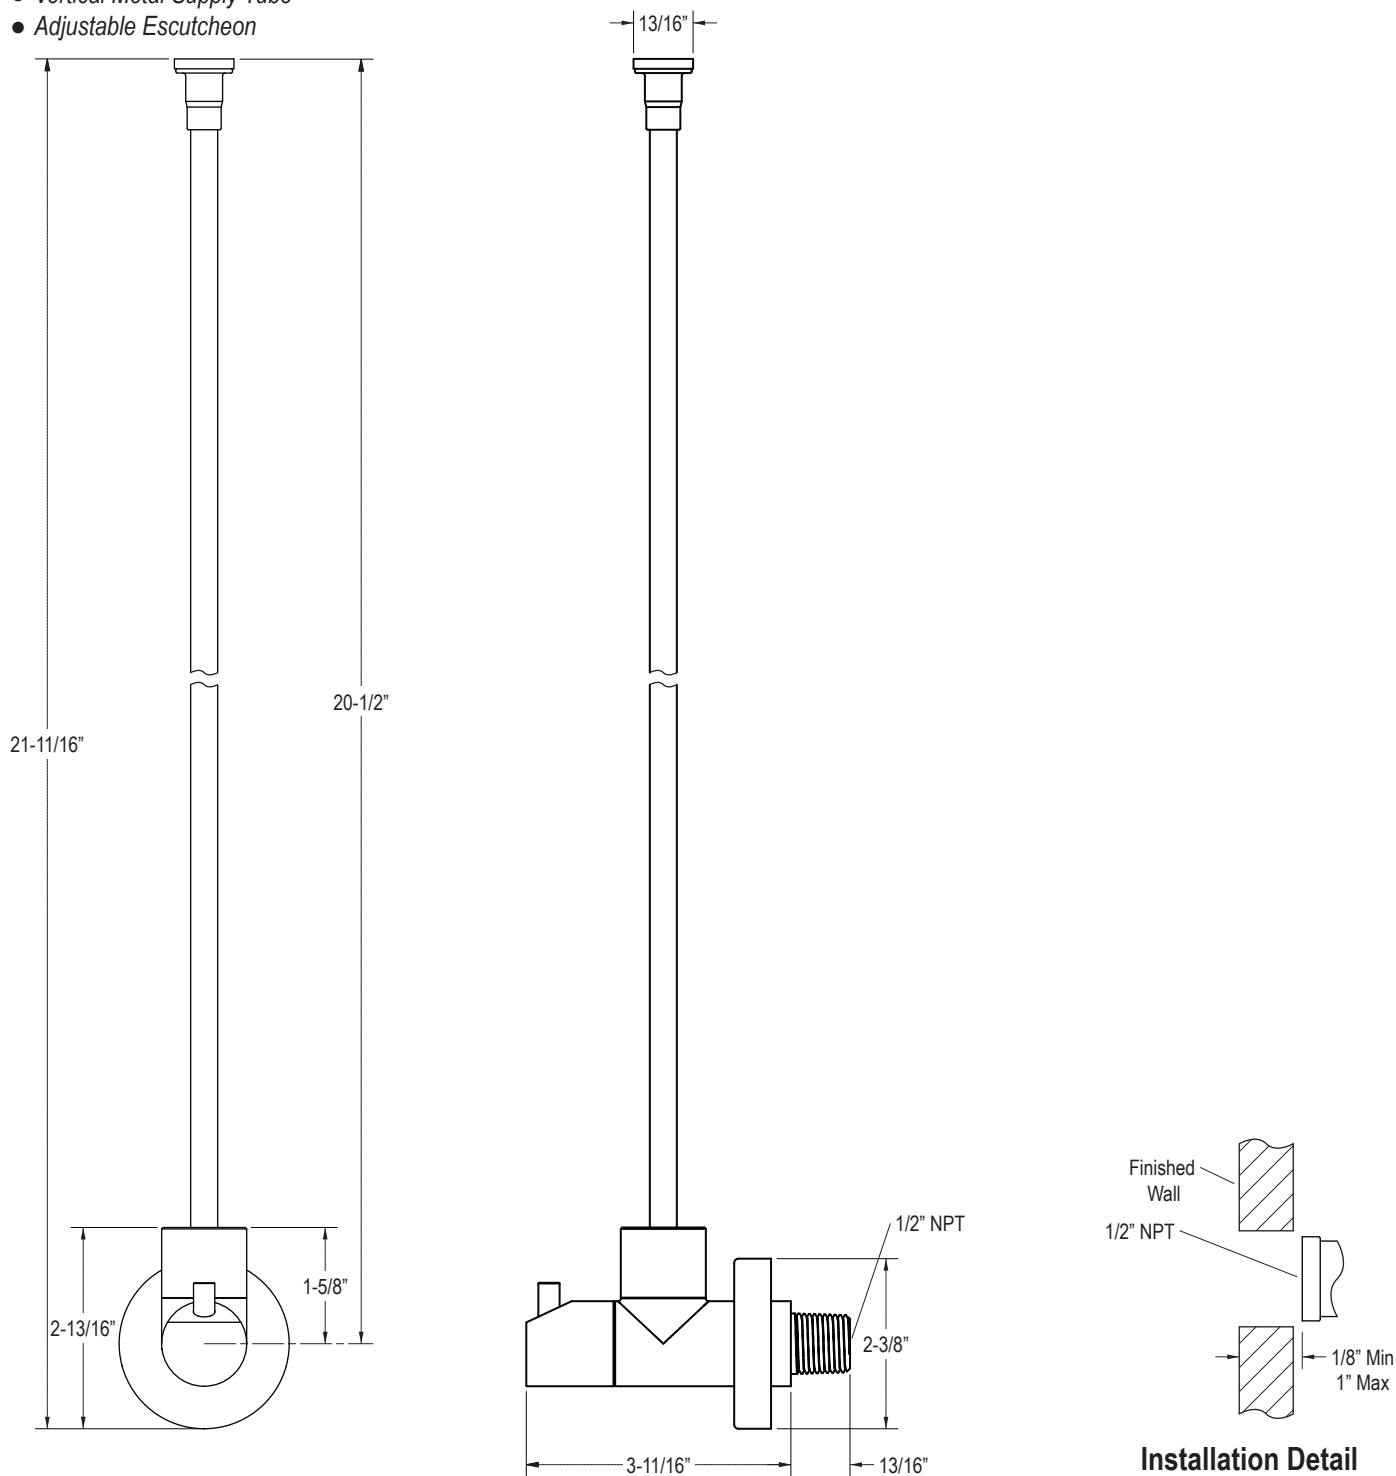

FEATURES

- Brass Construction
- Vertical Metal Supply Tube
- Adjustable Escutcheon

P21637

SPECIFIED MODEL

Model	Description	Finishes					
P21637-00	Modern Toilet Supply Valve	<input type="checkbox"/> CP Polished Chrome	<input type="checkbox"/> AD Nickel Silver	<input type="checkbox"/> AG Brushed Nickel	<input type="checkbox"/> LB Bronze	<input type="checkbox"/> GN Gunmetal	<input type="checkbox"/> W7 Black Nickel