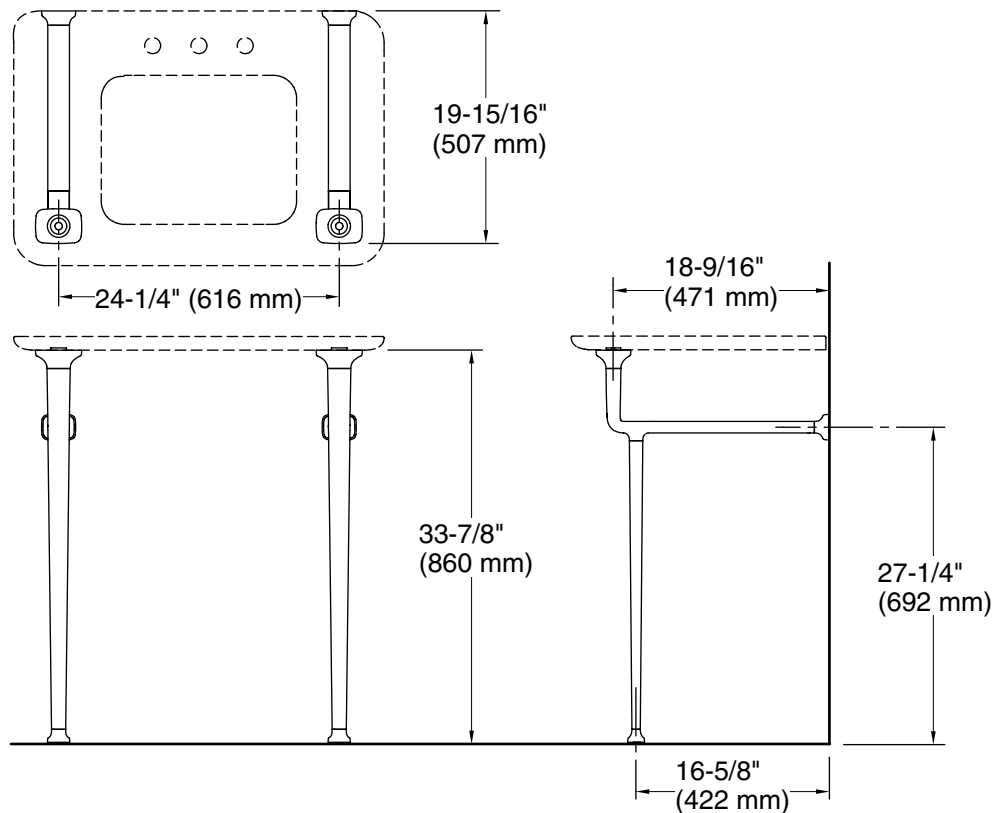

FEATURES

- Integral towel bar provides additional functionality
- Solid metal leg construction for durability and reliability
- Console table legs sold individually
- Complements the Per Se collection

SPECIFIED MODEL				
Model	Description	Finishes		
P77618-00	Per Se Console Table Legs	<input type="checkbox"/> CP Polished Chrome	<input type="checkbox"/> AD Nickel Silver	<input type="checkbox"/> AG Brushed Nickel
Recommended Accessories				
P74061-00	Per Se Console Table Top	<input type="checkbox"/> NM Nero Marquina		
P21636-00	Modern Bottle Trap	<input type="checkbox"/> CP Polished Chrome	<input type="checkbox"/> AD Nickel Silver	<input type="checkbox"/> BZ Antique Bronze
		<input type="checkbox"/> AG Brushed Nickel	<input type="checkbox"/> LB Bronze	<input type="checkbox"/> ULB Unlacquered Brass
P21638-00	Modern Basin Supply Valve (2 required)	<input type="checkbox"/> CP Polished Chrome	<input type="checkbox"/> AD Nickel Silver	<input type="checkbox"/> BZ Antique Bronze
		<input type="checkbox"/> AG Brushed Nickel	<input type="checkbox"/> LB Bronze	<input type="checkbox"/> ULB Unlacquered Brass
P21639-00	Exposed Drain Shroud	<input type="checkbox"/> CP Polished Chrome	<input type="checkbox"/> AD Nickel Silver	<input type="checkbox"/> BZ Antique Bronze
		<input type="checkbox"/> AG Brushed Nickel	<input type="checkbox"/> LB Bronze	<input type="checkbox"/> ULB Unlacquered Brass
P21640-00	Drain Spacer Kit	<input type="checkbox"/> CP Polished Chrome	<input type="checkbox"/> AD Nickel Silver	<input type="checkbox"/> BZ Antique Bronze
		<input type="checkbox"/> AG Brushed Nickel	<input type="checkbox"/> LB Bronze	<input type="checkbox"/> ULB Unlacquered Brass
P21644-00	Hot and Cold Basin Valve Shroud	<input type="checkbox"/> CP Polished Chrome	<input type="checkbox"/> AD Nickel Silver	<input type="checkbox"/> BZ Antique Bronze
		<input type="checkbox"/> AG Brushed Nickel	<input type="checkbox"/> LB Bronze	<input type="checkbox"/> ULB Unlacquered Brass