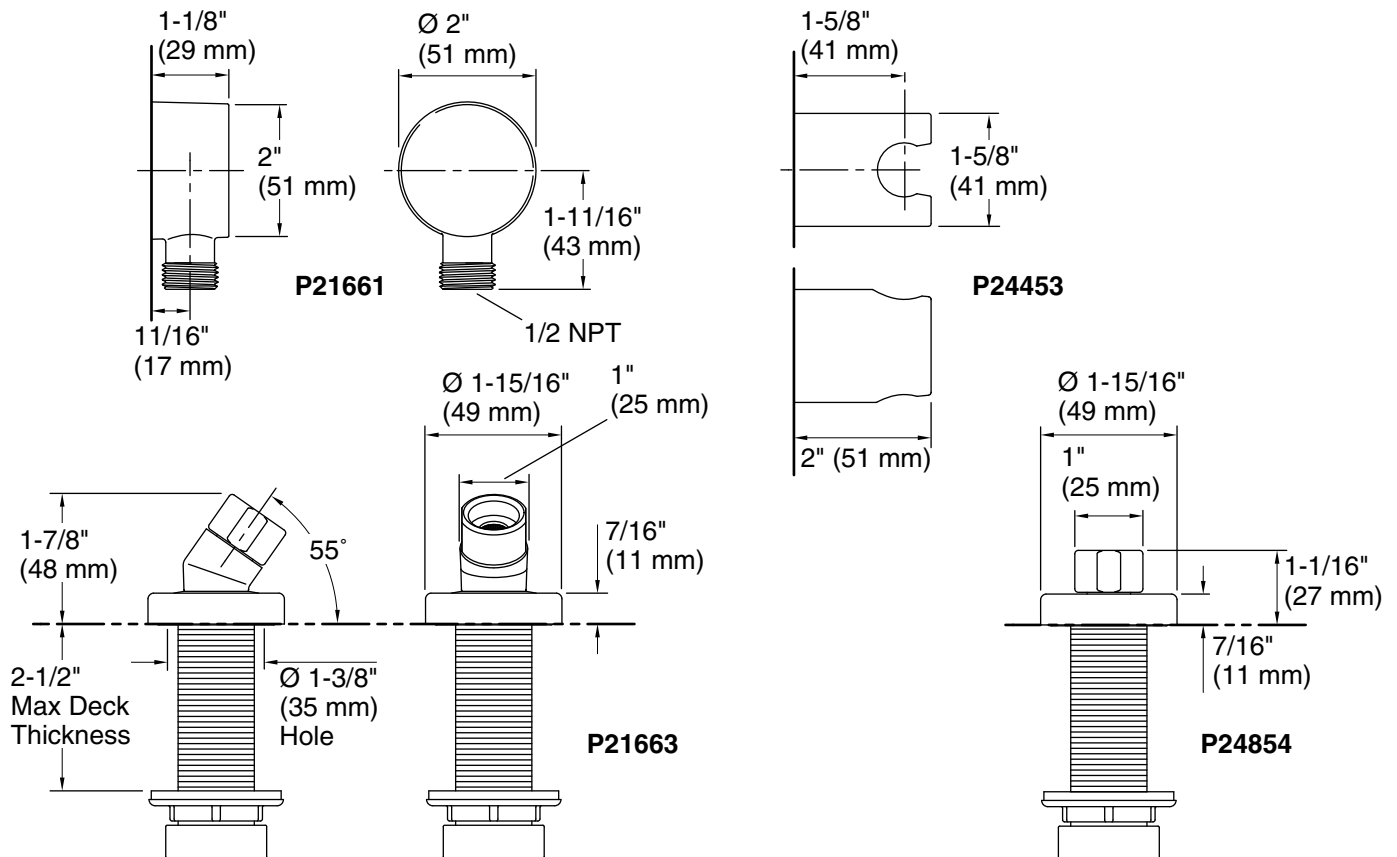

P21661, P21663,
P24453, P24854

FEATURES

- Solid brass construction for durability and reliability
- Complements Kallista faucets and fixtures

SPECIFIED MODEL		FINISHES			
Model	Description				
P21661-00	Contemporary Wall Supply Elbow	<input type="checkbox"/> CP Polished Chrome	<input type="checkbox"/> AD Nickel Silver	<input type="checkbox"/> LB Bronze	<input type="checkbox"/> GN Gunmetal
		<input type="checkbox"/> AG Brushed Nickel	<input type="checkbox"/> W7 Black Nickel	<input type="checkbox"/> ULB Unlacquered Brass	
P21663-00	Contemporary Deck-Mount Handshower Trim	<input type="checkbox"/> CP Polished Chrome	<input type="checkbox"/> AD Nickel Silver	<input type="checkbox"/> LB Bronze	<input type="checkbox"/> GN Gunmetal
		<input type="checkbox"/> AG Brushed Nickel	<input type="checkbox"/> W7 Black Nickel	<input type="checkbox"/> ULB Unlacquered Brass	
P24453-00	Contemporary Fixed Wall Bracket	<input type="checkbox"/> CP Polished Chrome	<input type="checkbox"/> AD Nickel Silver	<input type="checkbox"/> LB Bronze	<input type="checkbox"/> GN Gunmetal
		<input type="checkbox"/> AG Brushed Nickel	<input type="checkbox"/> W7 Black Nickel	<input type="checkbox"/> ULB Unlacquered Brass	
P24854-00	Contemporary Deck-Mount Handshower Trim, Vertical	<input type="checkbox"/> CP Polished Chrome	<input type="checkbox"/> AD Nickel Silver	<input type="checkbox"/> LB Bronze	<input type="checkbox"/> GN Gunmetal
		<input type="checkbox"/> AG Brushed Nickel	<input type="checkbox"/> W7 Black Nickel	<input type="checkbox"/> ULB Unlacquered Brass	