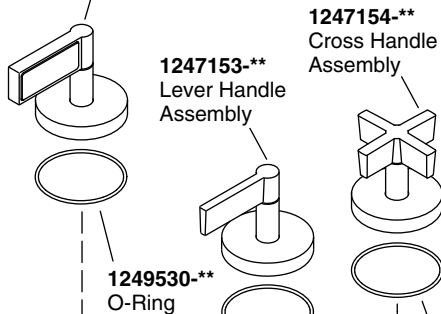

Service Parts

P24490
P24491
P24492

- 1268666-AWS-**
Ashwood Handle Assembly
- 1268666-GL-**
Grigio Limestone Handle Assembly
- 1268666-NM-**
Nero Marquina Handle Assembly
- 1268666-WC-**
White Carrara Handle Assembly

- 1307464-**
Spout
Assembly

- 1307465-**
Spout
Assembly

- 1247153-**
Lever Handle
Assembly

- 1247154-**
Cross Handle
Assembly

- 1249530-**
O-Ring

- 1249530-**
O-Ring

- 1249530-**
O-Ring

- 1298213
Aerator Kit

- 1108096
Valve Body
Assembly

- GP1092201
Hose Assembly

- 40015
Washer

- 40014
Nut

- 73858
Tee
Assembly

- 40013
Gasket
- 40097
Washer

- 1131484
Mounting
Kit

- 1108096
Valve Body
Assembly