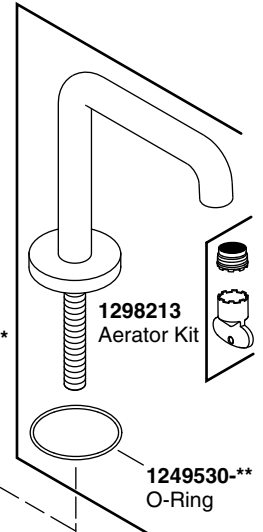

Service Parts

P24490
P24491
P24492

- 1268666-AWS-**
Ashwood Handle Assembly
- 1268666-GL-**
Grigio Limestone Handle Assembly
- 1268666-NM-**
Nero Marquina Handle Assembly
- 1268666-WC-**
White Carrara Handle Assembly

- 1307464-**
Spout
Assembly

- 1307465-**
Spout
Assembly

- 1247153-**
Lever Handle
Assembly

- 1247154-**
Cross Handle
Assembly

- 1249530-**
O-Ring

- 1249530-**
O-Ring

- 1249530-**
O-Ring

- 1298213
Aerator Kit

- 1249530-**
O-Ring

- 1298213
Aerator Kit

- 1249530-**
O-Ring

- 1307466-**
Spout
Assembly

- 1298213
Aerator Kit

- 1249530-**
O-Ring

- GP1092204
Hot Cartridge

- 1131484
Mounting
Kit

- 1108096
Valve Body
Assembly

- GP1092201
Hose Assembly

- 40015
Washer

- 40014
Nut

- 73858
Tee
Assembly

- 40013
Gasket
- 40097
Washer

- 1131484
Mounting
Kit

- 1108096
Valve Body
Assembly