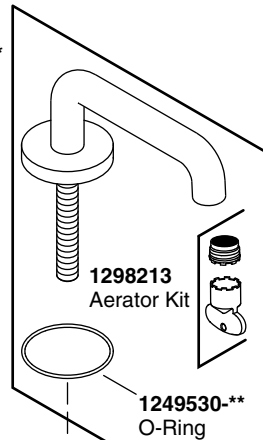

Service Parts

P24490
P24491
P24492

- 1268666-AWS-**
Ashwood Handle Assembly
- 1268666-GL-**
Grigio Limestone Handle Assembly
- 1268666-NM-**
Nero Marquina Handle Assembly
- 1268666-WC-**
White Carrara Handle Assembly

- 1307464-**
Spout
Assembly

- 1307465-**
Spout
Assembly

- 1247153-**
Lever Handle
Assembly

- 1247154-**
Cross Handle
Assembly

- 1249530-**
O-Ring

- 1249530-**
O-Ring

- 1249530-**
O-Ring

- 1298213
Aerator Kit

- 1108096
Valve Body
Assembly

- GP1092201
Hose Assembly

- 40015
Washer

- 40014
Nut

- 73858
Tee
Assembly

- 40013
Gasket
- 40097
Washer

- 1131484
Mounting
Kit

- 1108096
Valve Body
Assembly