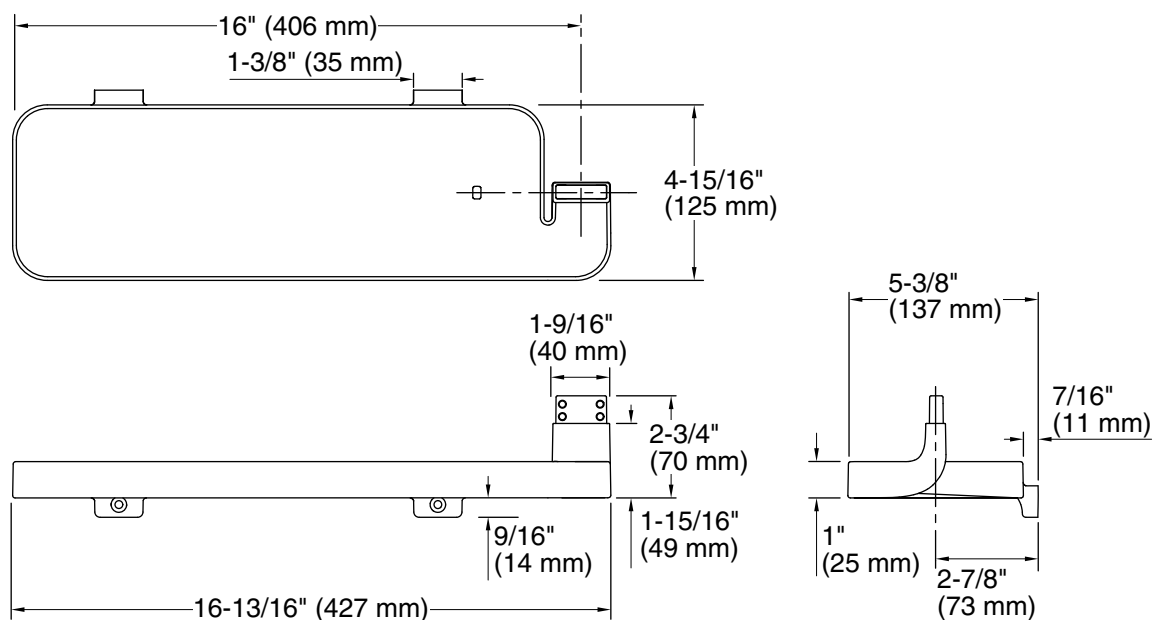

FEATURES

P21665

- Complements Kallista faucets and fixtures

SPECIFIED MODEL

Model	Description	Finishes					
P21665-00	Contemporary Slidebar Shelf	<input type="checkbox"/> 0 Stucco White					
Required Accessories							
P21664-00	Contemporary Slidebar	<input type="checkbox"/> CP Polished Chrome	<input type="checkbox"/> AD Nickel Silver	<input type="checkbox"/> AG Brushed Nickel	<input type="checkbox"/> LB Bronze	<input type="checkbox"/> GN Gunmetal	<input type="checkbox"/> W7 Black Nickel