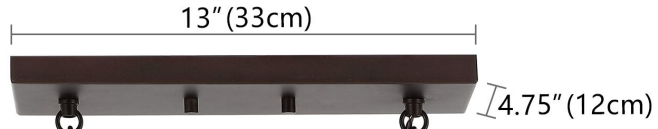

For Sloped Ceiling

34" (86.5cm)