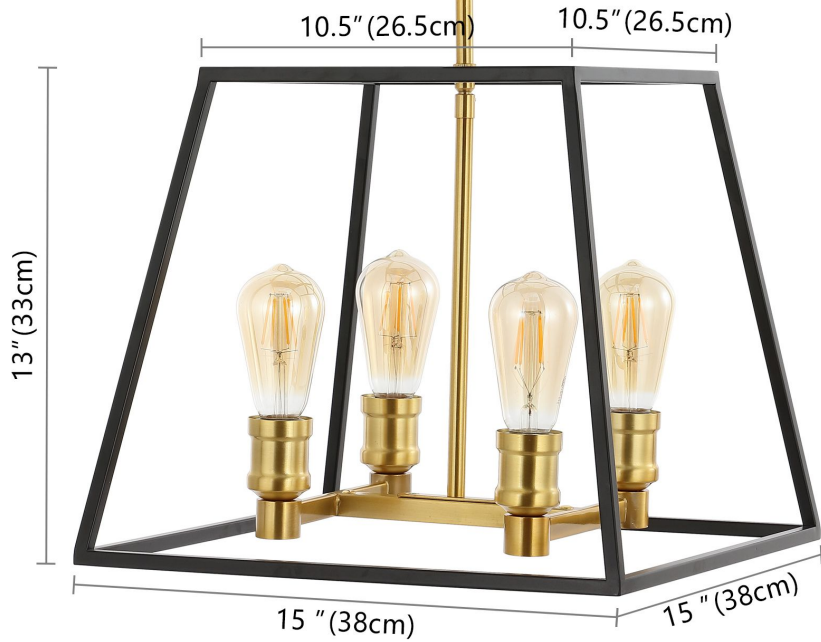

For Sloped Ceiling

21.5" - 51.5" (54.6 - 131cm)