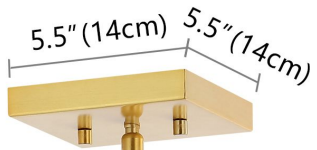

For Sloped Ceiling

21.5" - 51.5" (54.6 - 131cm)