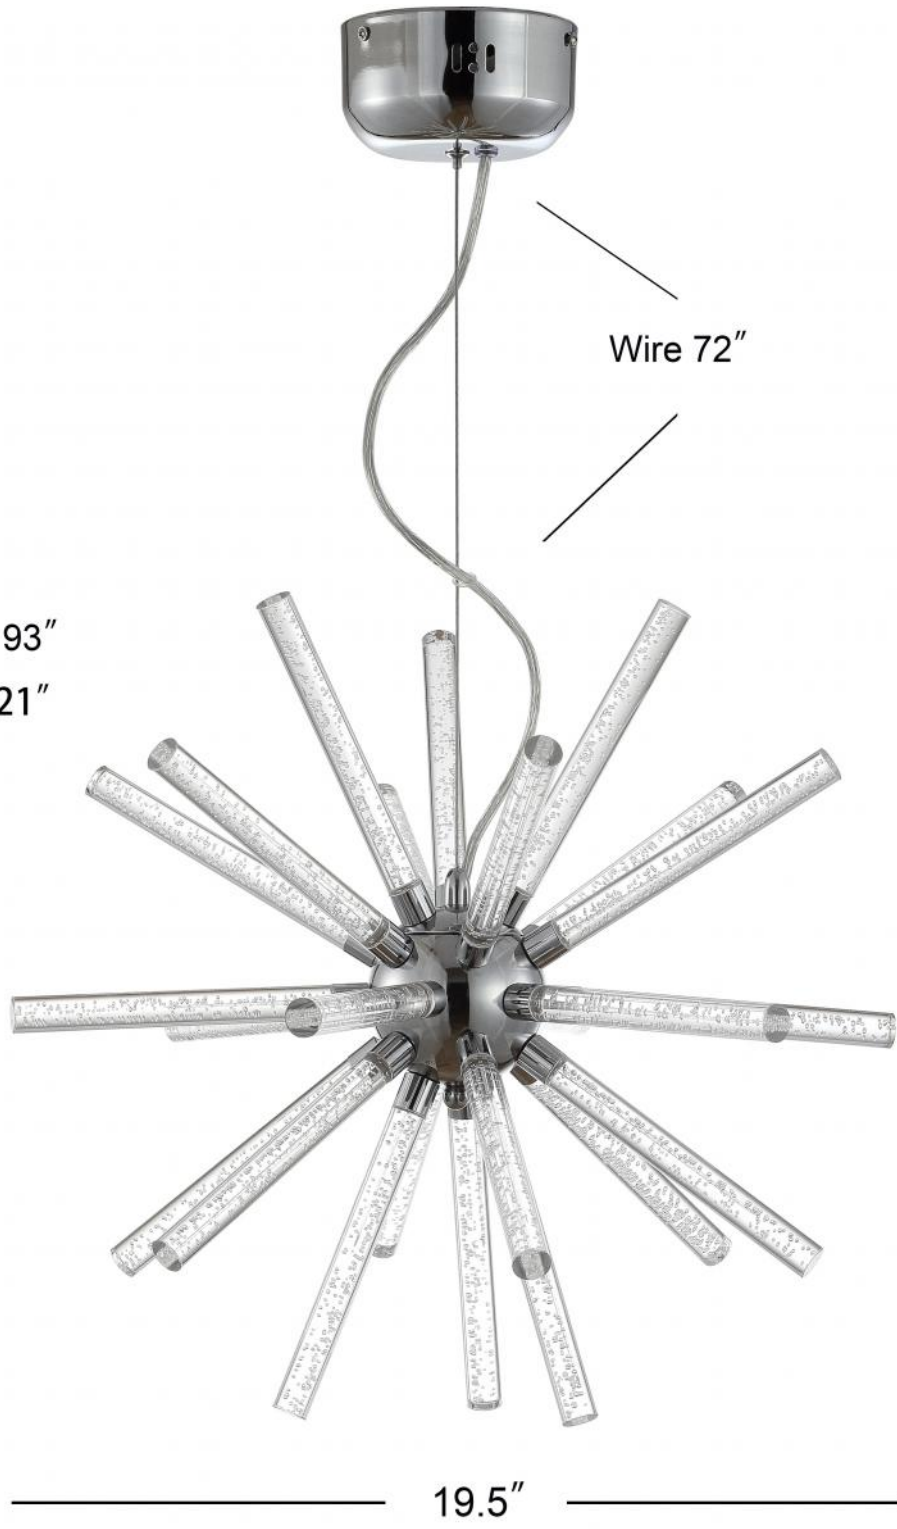

Max height 93"
Min height 21"

Wire 72"

18"

19.5"