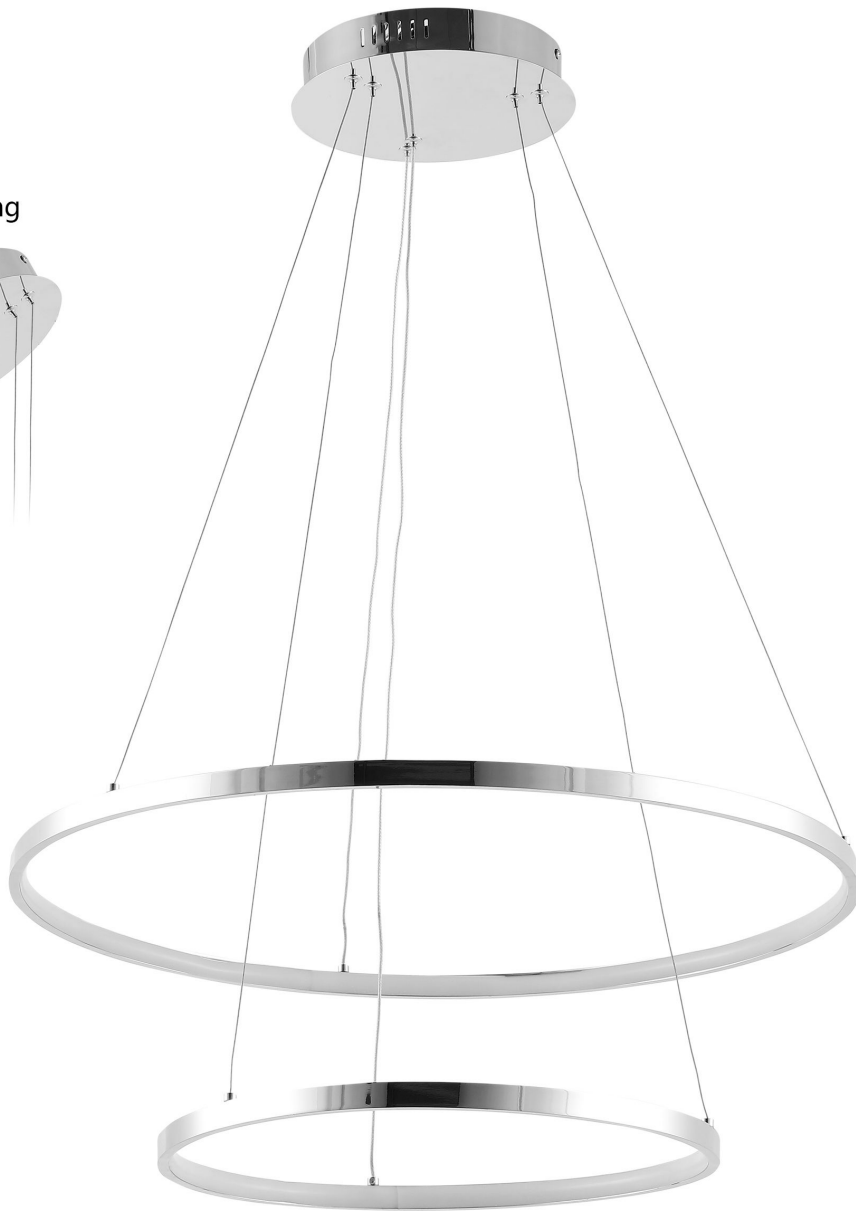

For Sloped Ceiling

9.875"(25cm)

12" - 72" (30.5 - 182.9cm)

15.875"(40cm)

24"(61cm)