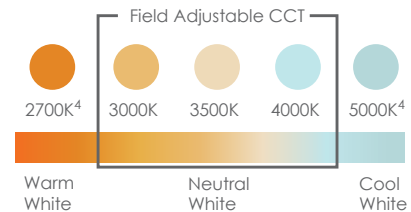

PERFORMANCE

CCT³	24 -15W	48 -30W	72 -45W	96 -60W	EFFICACY	CRI
3000K	1955 Lm	3909 Lm	5580 Lm	7818 Lm	130 Lm/W	90+
3500K	2020 Lm	4040 Lm	6030 Lm	8080 Lm	134 Lm/W	90+
4000K	1968 Lm	3936 Lm	5895 Lm	7872 Lm	131 Lm/W	90+
2700K⁴	1920 Lm	3840 Lm	5400 Lm	7680 Lm	120 Lm/W	90+
5000K⁴	1995 Lm	3990 Lm	5985 Lm	7980 Lm	133 Lm/W	90+