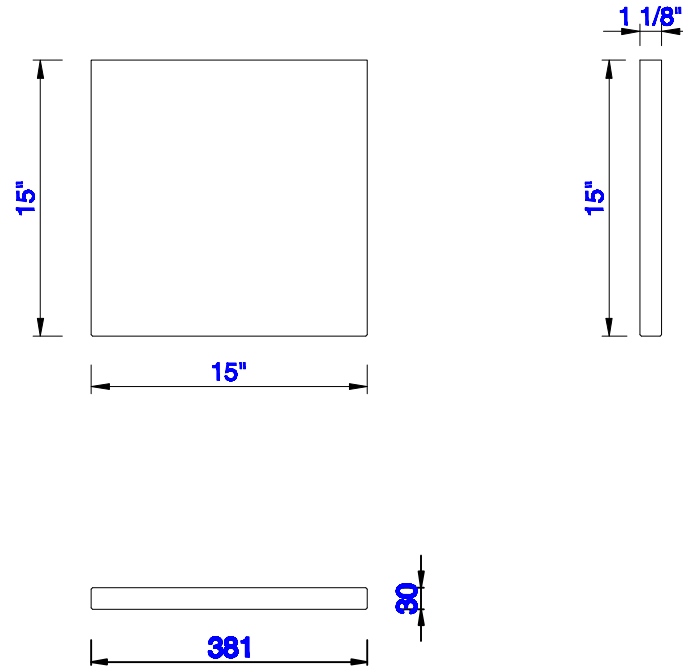

15"

Item Number:  
050-T15-CLW  
050-T15-CSP  
050-T15-EJP  
050-T15-GEX  
080-T15-AF  
090-T15-CAR

JAMES MARTIN

VANITIES™

15" Top for Makeup Counter  
Diagrams with Dimensions  
page 01 of 01

381mm

Item Number:  
050-T15-CLW  
050-T15-CSP  
050-T15-EJP  
050-T15-GEX  
080-T15-AF  
090-T15-CAR

JAMES MARTIN

VANITIES™

381mm Top for Makeup Counter  
Diagrams with Dimensions  
page 01 of 01