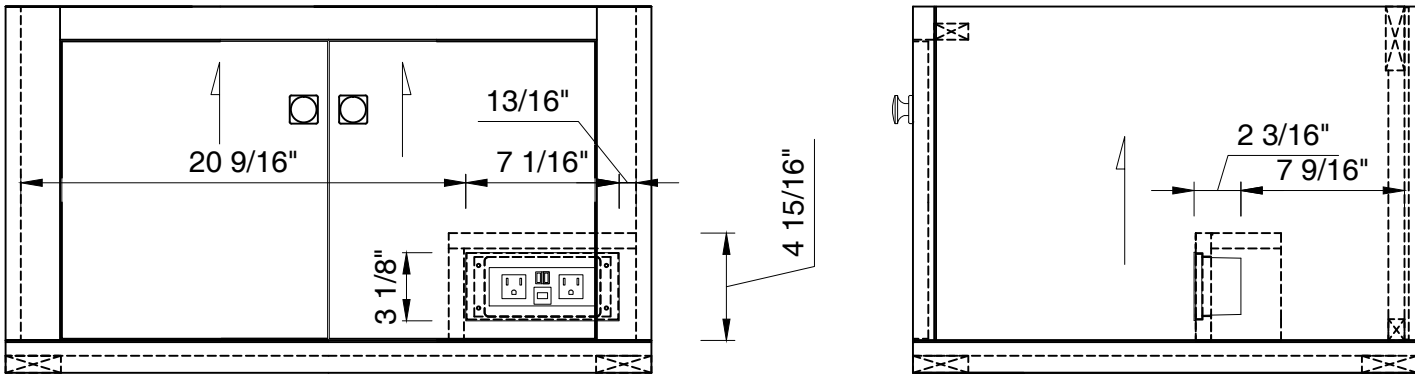

30"

Item Number:

312-V30-APP
312-V30-MTM

JAMES MARTIN

VANITIES™

Silverlake 30" Cabinet

Diagrams with Dimensions
page 01 of 01

758mm

Item Number:

312-V30-APP
312-V30-MTM

JAMES MARTIN

VANITIES™

Silverlake 758mm Cabinet

Diagrams with Dimensions
page 01 of 01