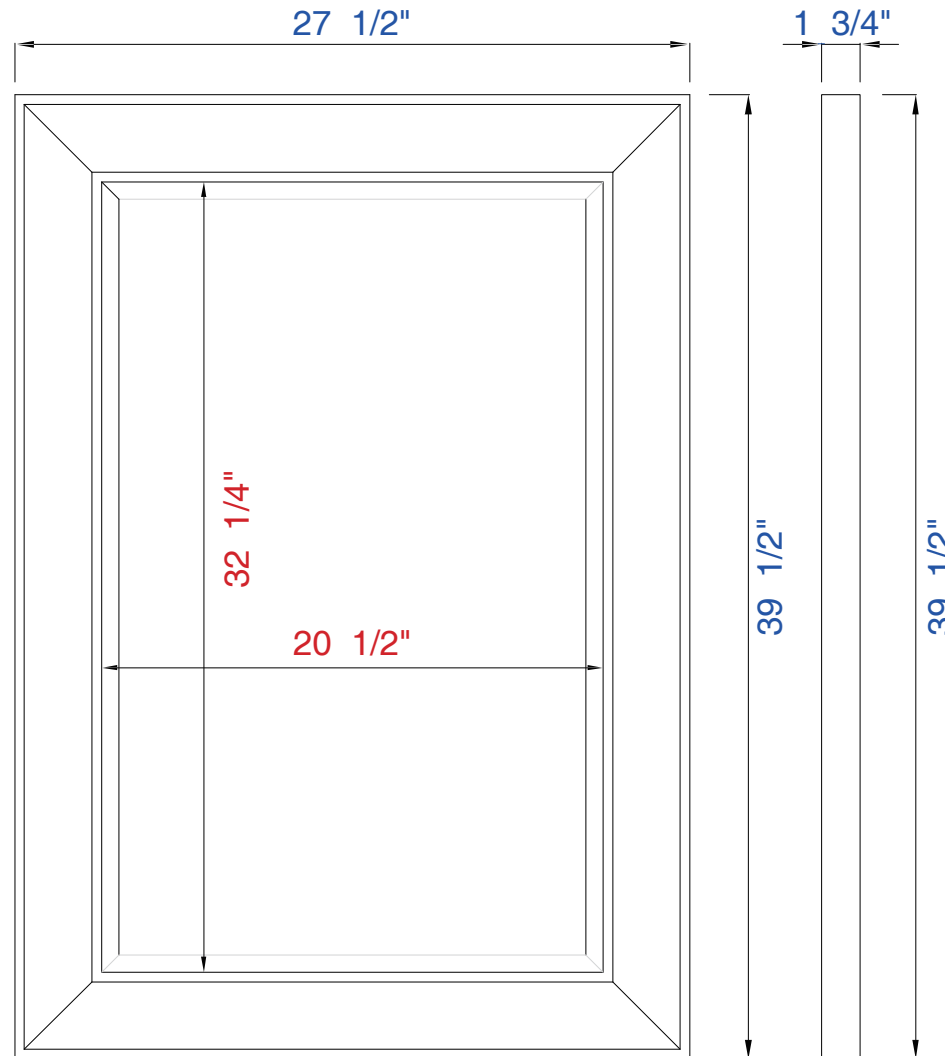

28"

Item Number:

961-M28-SL-DB
961-M28-SL-CH

Element 28" Mirror

Diagrams with Dimensions
page 01 of 01

700mm

Item Number:

961-M28-SL-DB
961-M28-SL-CH

Element 700mm Mirror

Diagrams with Dimensions
page 01 of 01