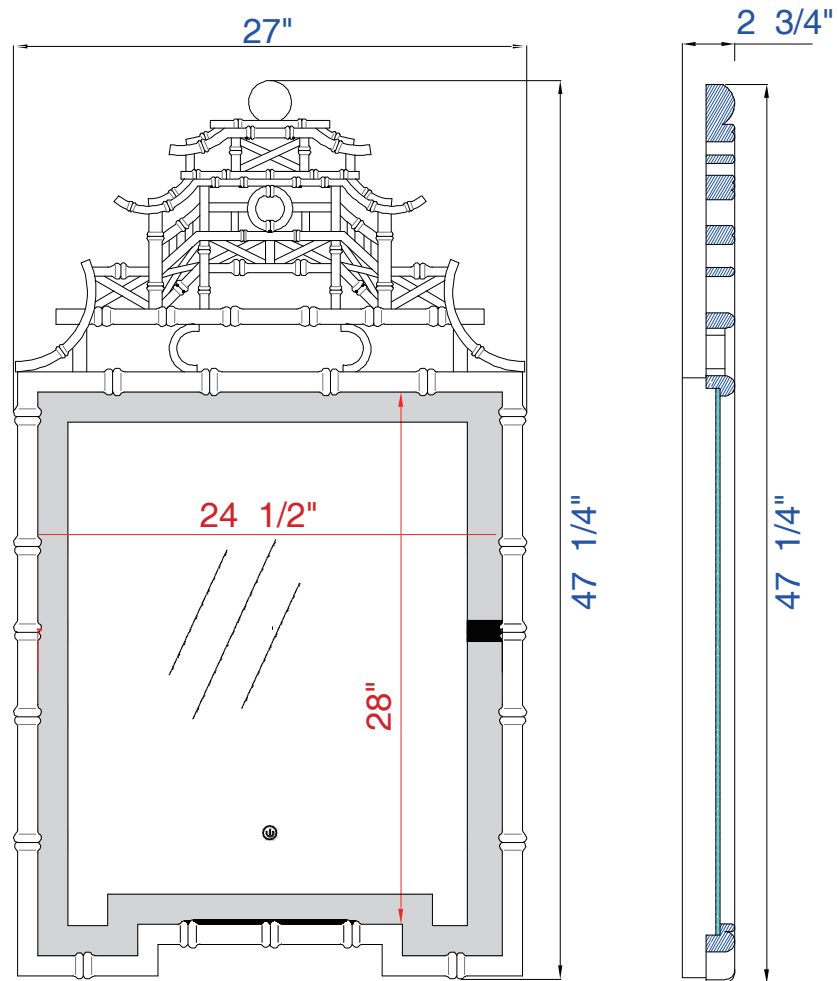

28"

Item Number :

880-M28-BKO

880-M28-BW

880-M28-SL

Crawford 28" Mirror

Diagrams with Dimensions
page 01 of 01

685mm

Item Number:

880-M28-BKO

880-M28-BW

880-M28-SL

Crawford 685mm Mirror

Diagrams with Dimensions
page 01 of 01