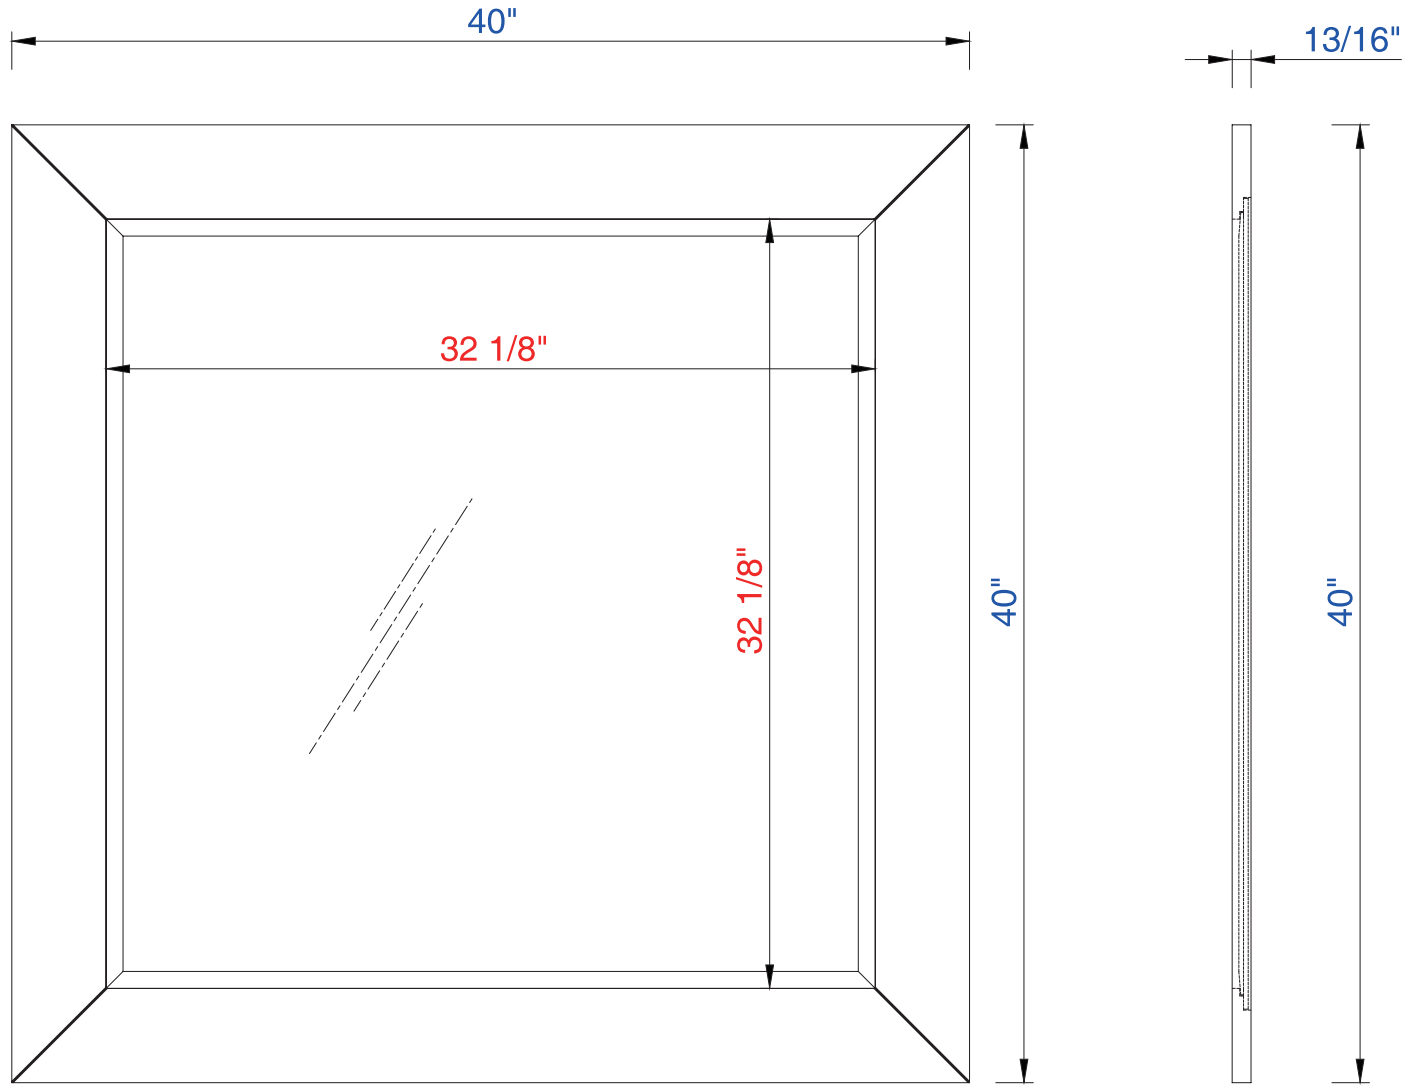

40"

Item Number:

- 148-M40-BW
- 148-M40-CW
- 148-M40-SG
- 148-M40-SL

JAMES MARTIN

VANITIES

Weston 40" Mirror

Diagrams with Dimensions
page 01 of 01

1016mm

Item Number:

- 148-M40-BW
- 148-M40-CW
- 148-M40-SG
- 148-M40-SL

JAMES MARTIN

VANITIES

Weston 1016mm Mirror

Diagrams with Dimensions
page 01 of 01